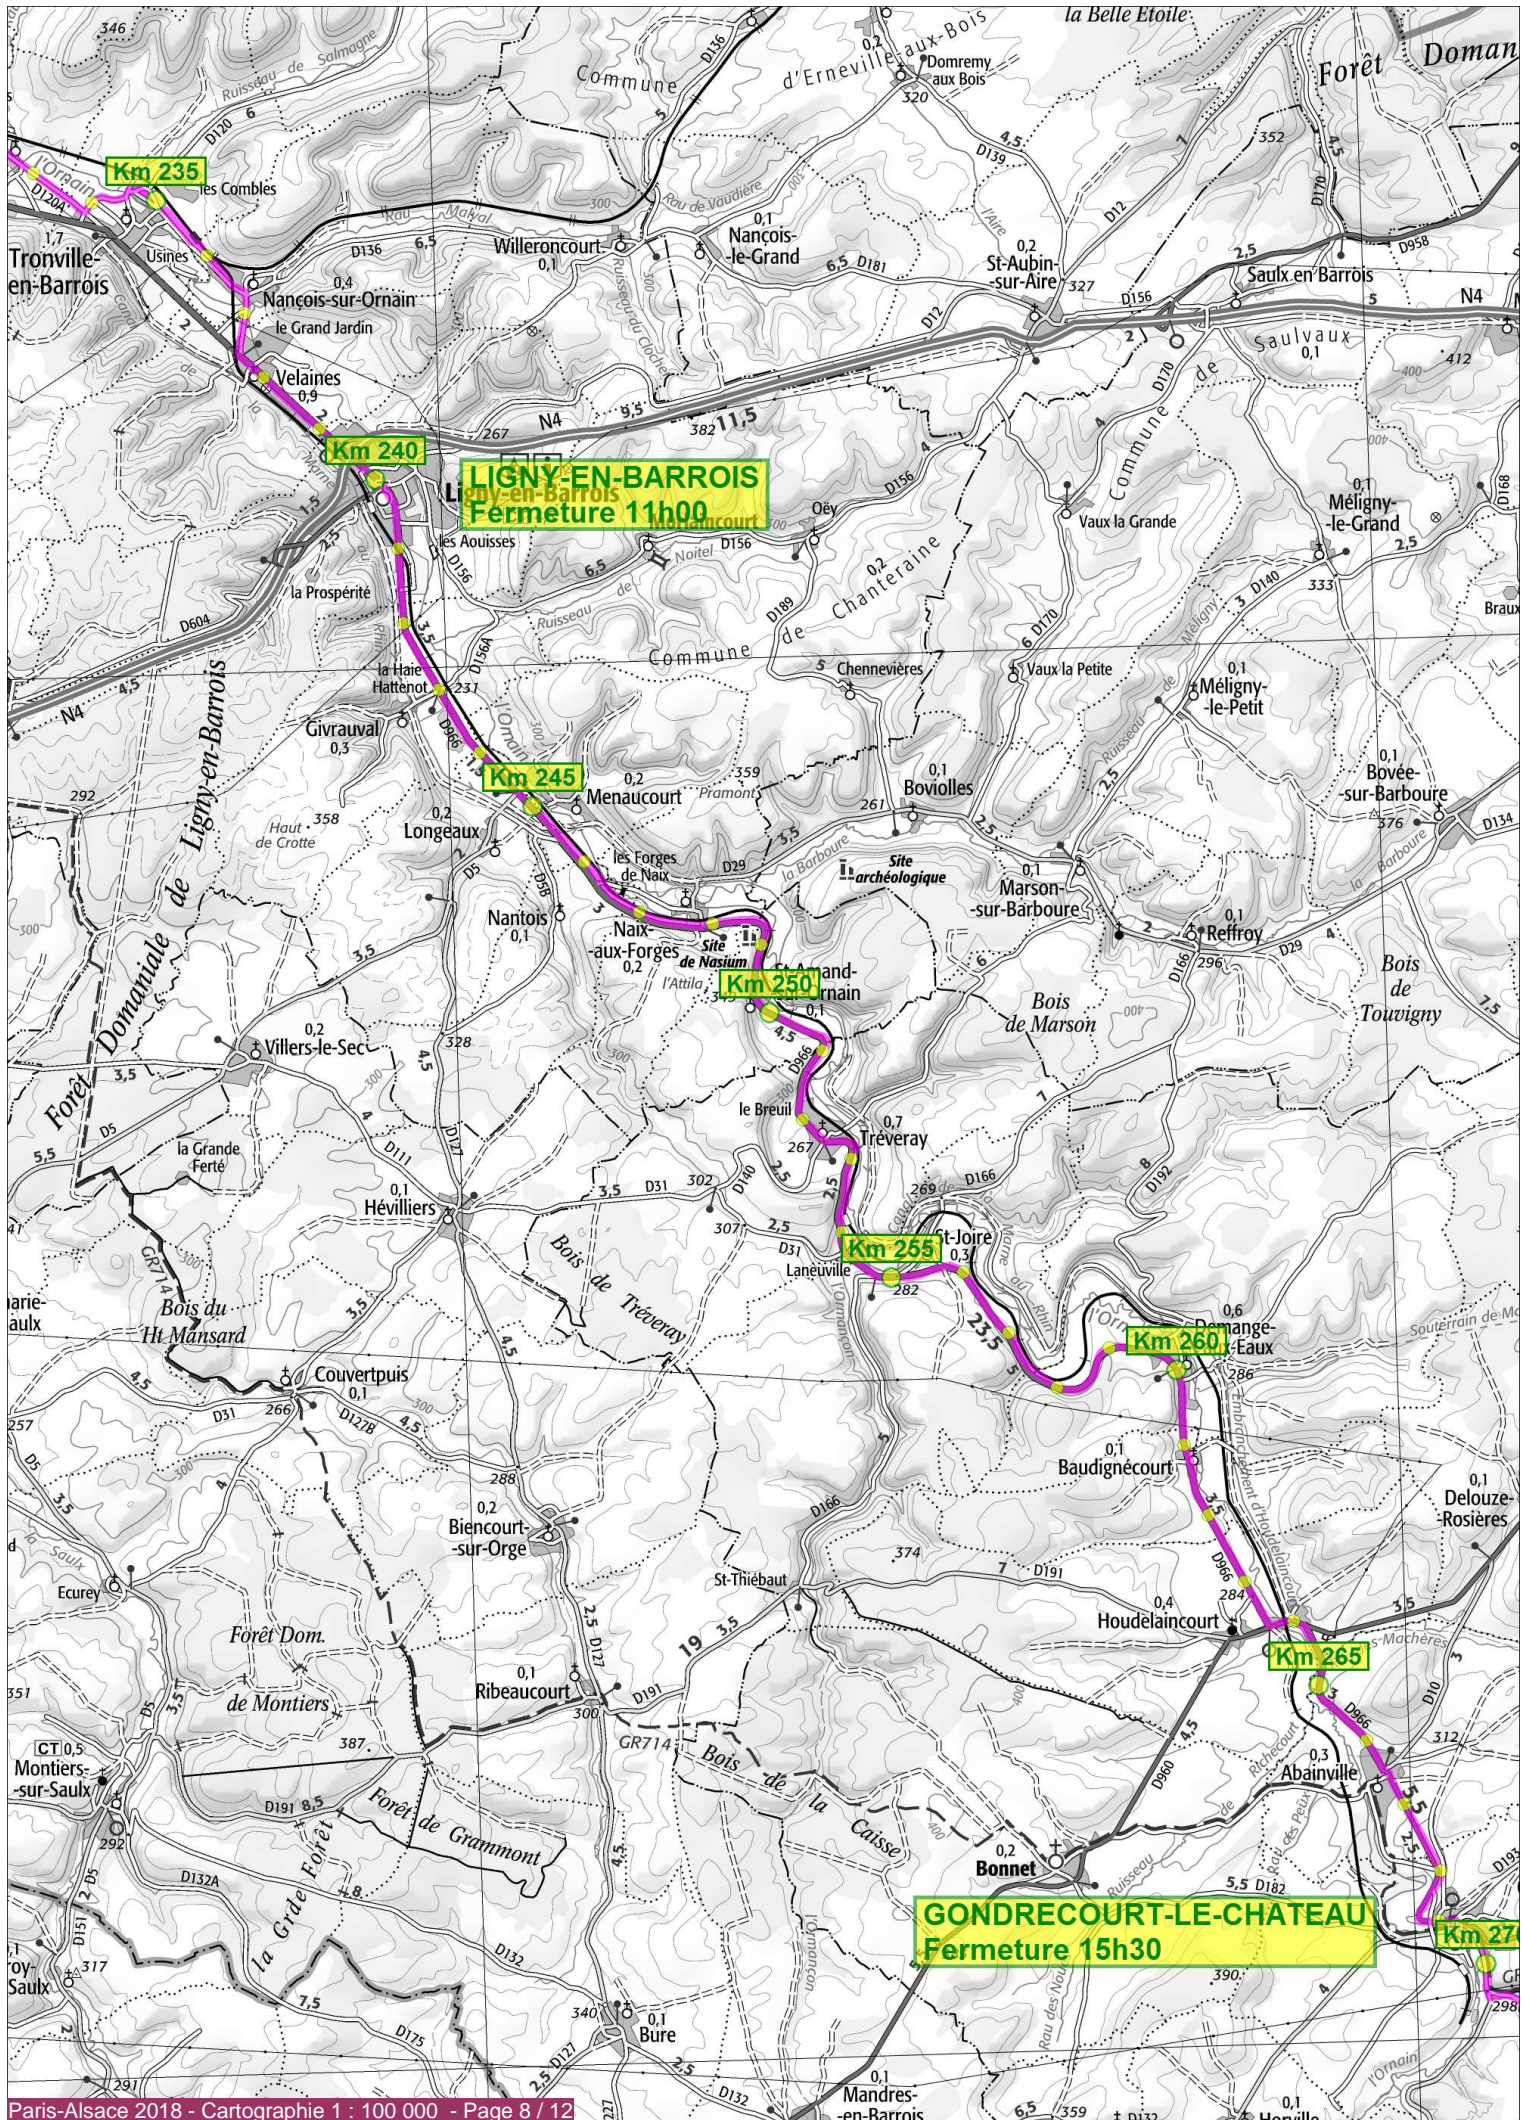

Km 155

St-Amand-sur-Fion

Km 160

Km 165

Vitry-en-Perthois

Km 170

VITRY-LE-FRANCOIS
Fermeture 22h00

Km 175

Km 180

REIMS-LA-BRULEE
Fermeture 23h00

Km 185

Km 190

Km 195

Pargny-sur-Saulx

Km 200

SERMAIZE-LES-BAINS
Fermeture 02h45

Sermaize-les-Bains

MIRECOURT
Fermeture 01h30

MADONNE-ET-LAMEREY
Fermeture 04h00

EPINAL
Fermeture 07h00