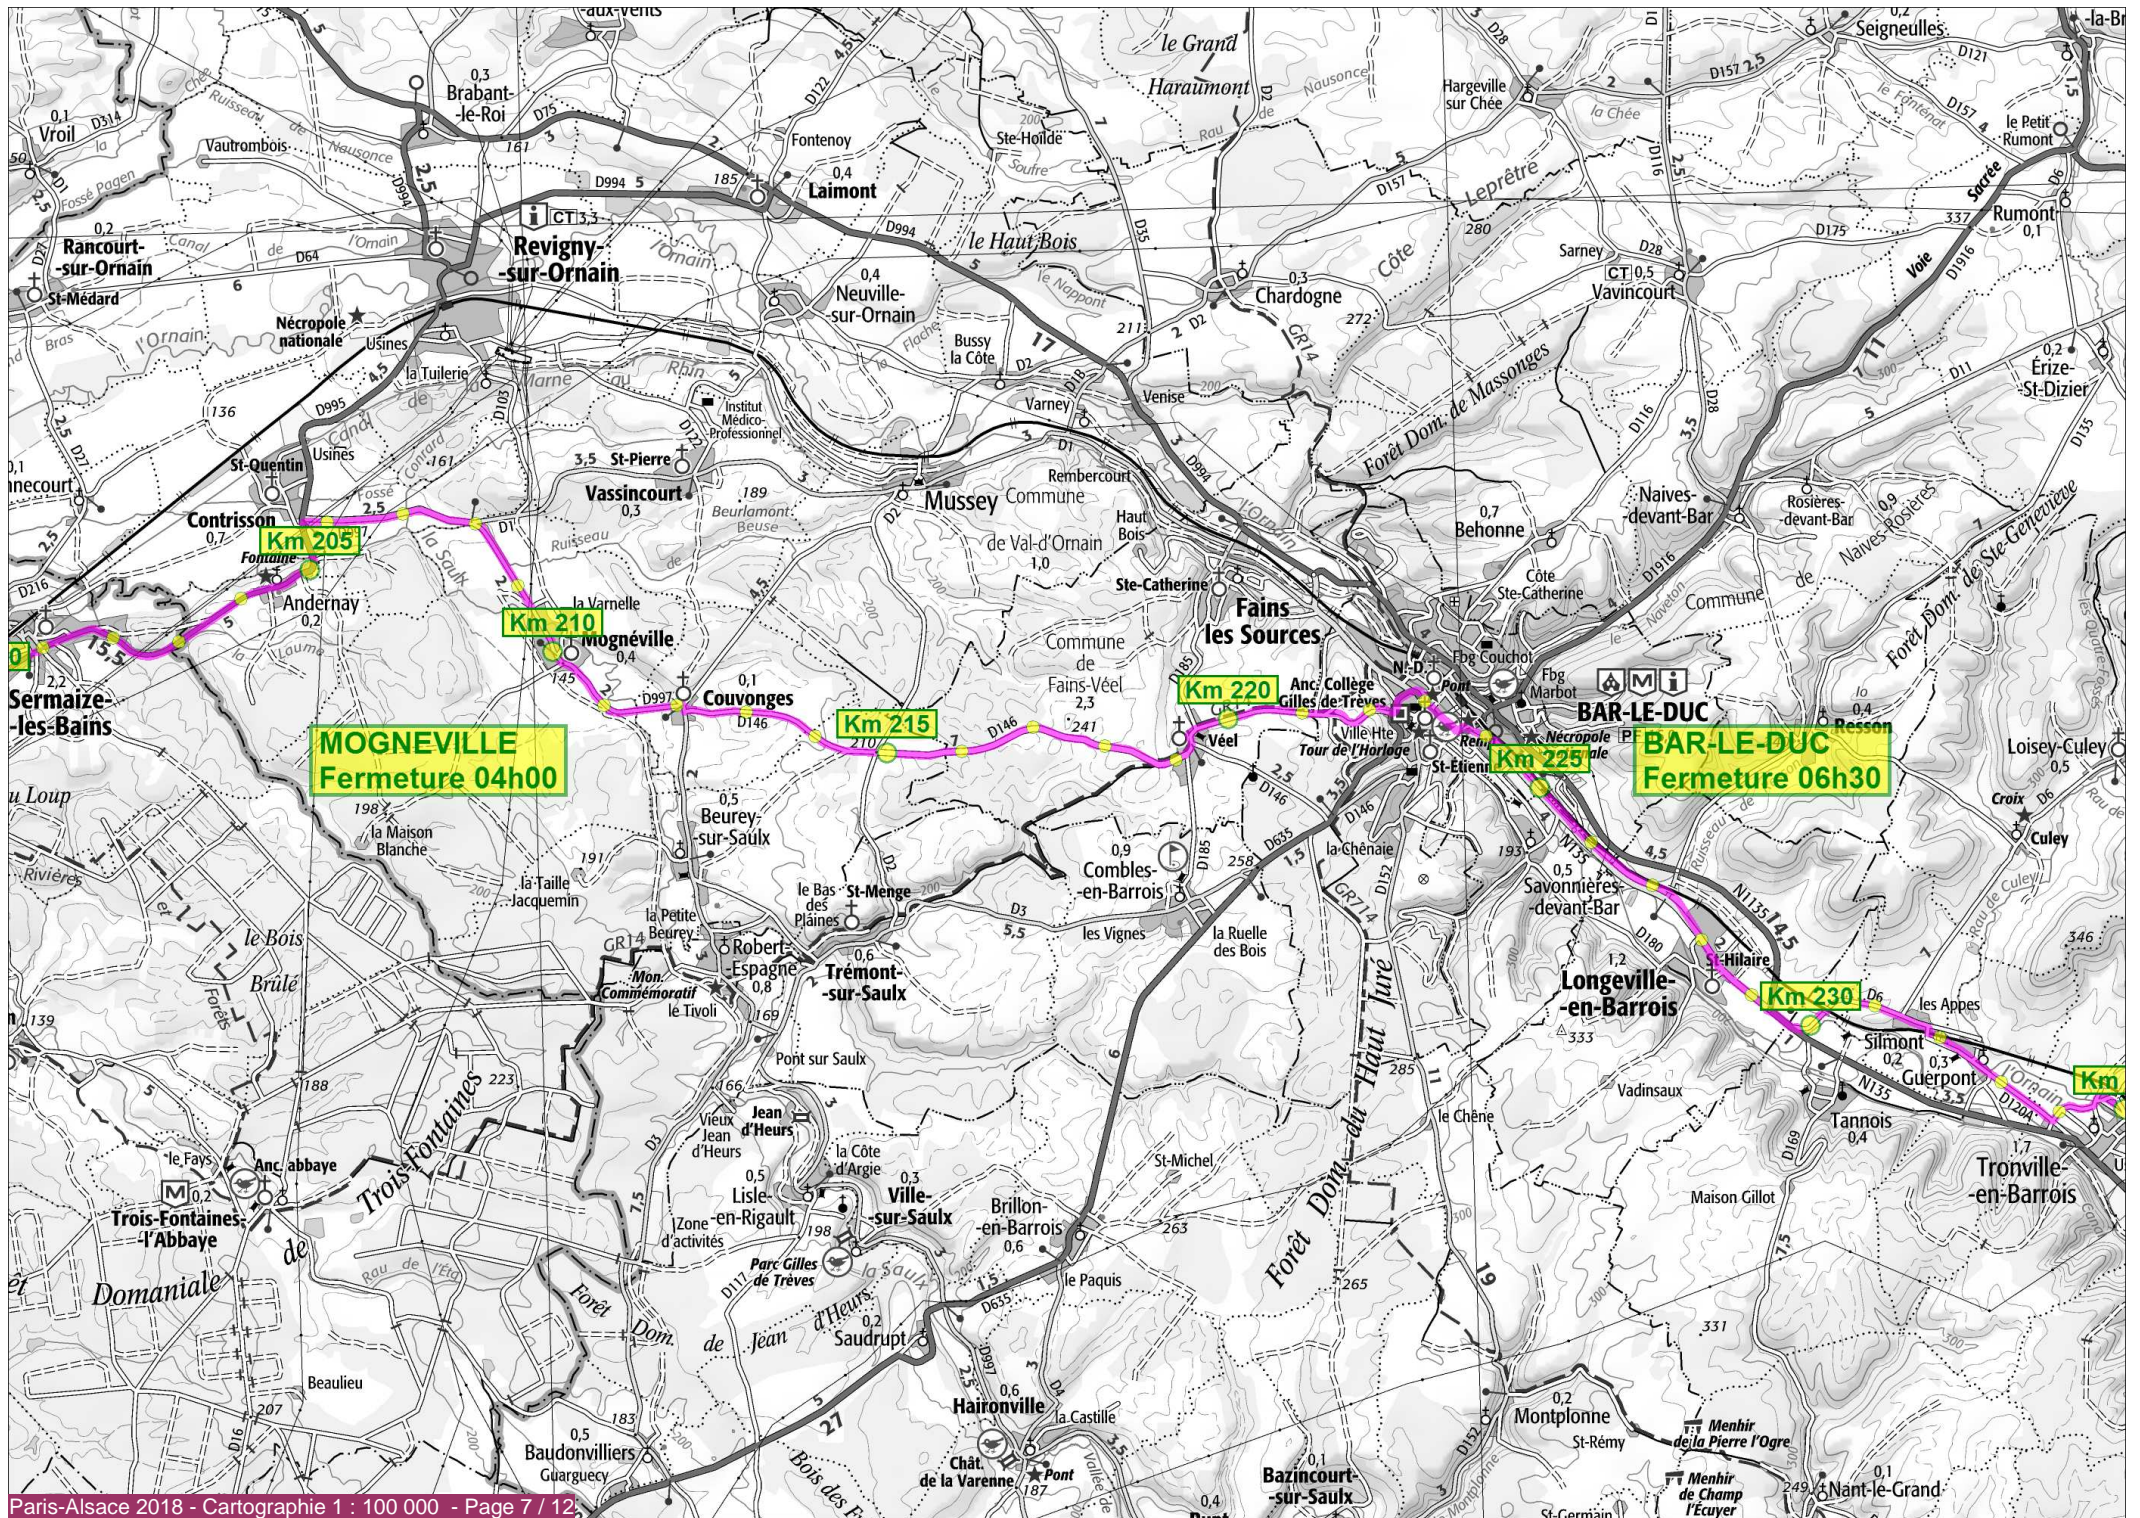

Km 155

St-Amand-sur-Fion

Km 160

Km 165

Vitry-en-Perthois

Km 170

VITRY-LE-FRANCOIS
Fermeture 22h00

Km 175

Km 180

REIMS-LA-BRULEE
Fermeture 23h00

Km 185

Km 190

Km 195

Pargny-sur-Saulx

Km 200

SERMAIZE-LES-BAINS
Fermeture 02h45

Sermaize-les-Bains

MIRECOURT
Fermeture 01h30

MADONNE-ET-LAMEREY
Fermeture 04h00

EPINAL
Fermeture 07h00