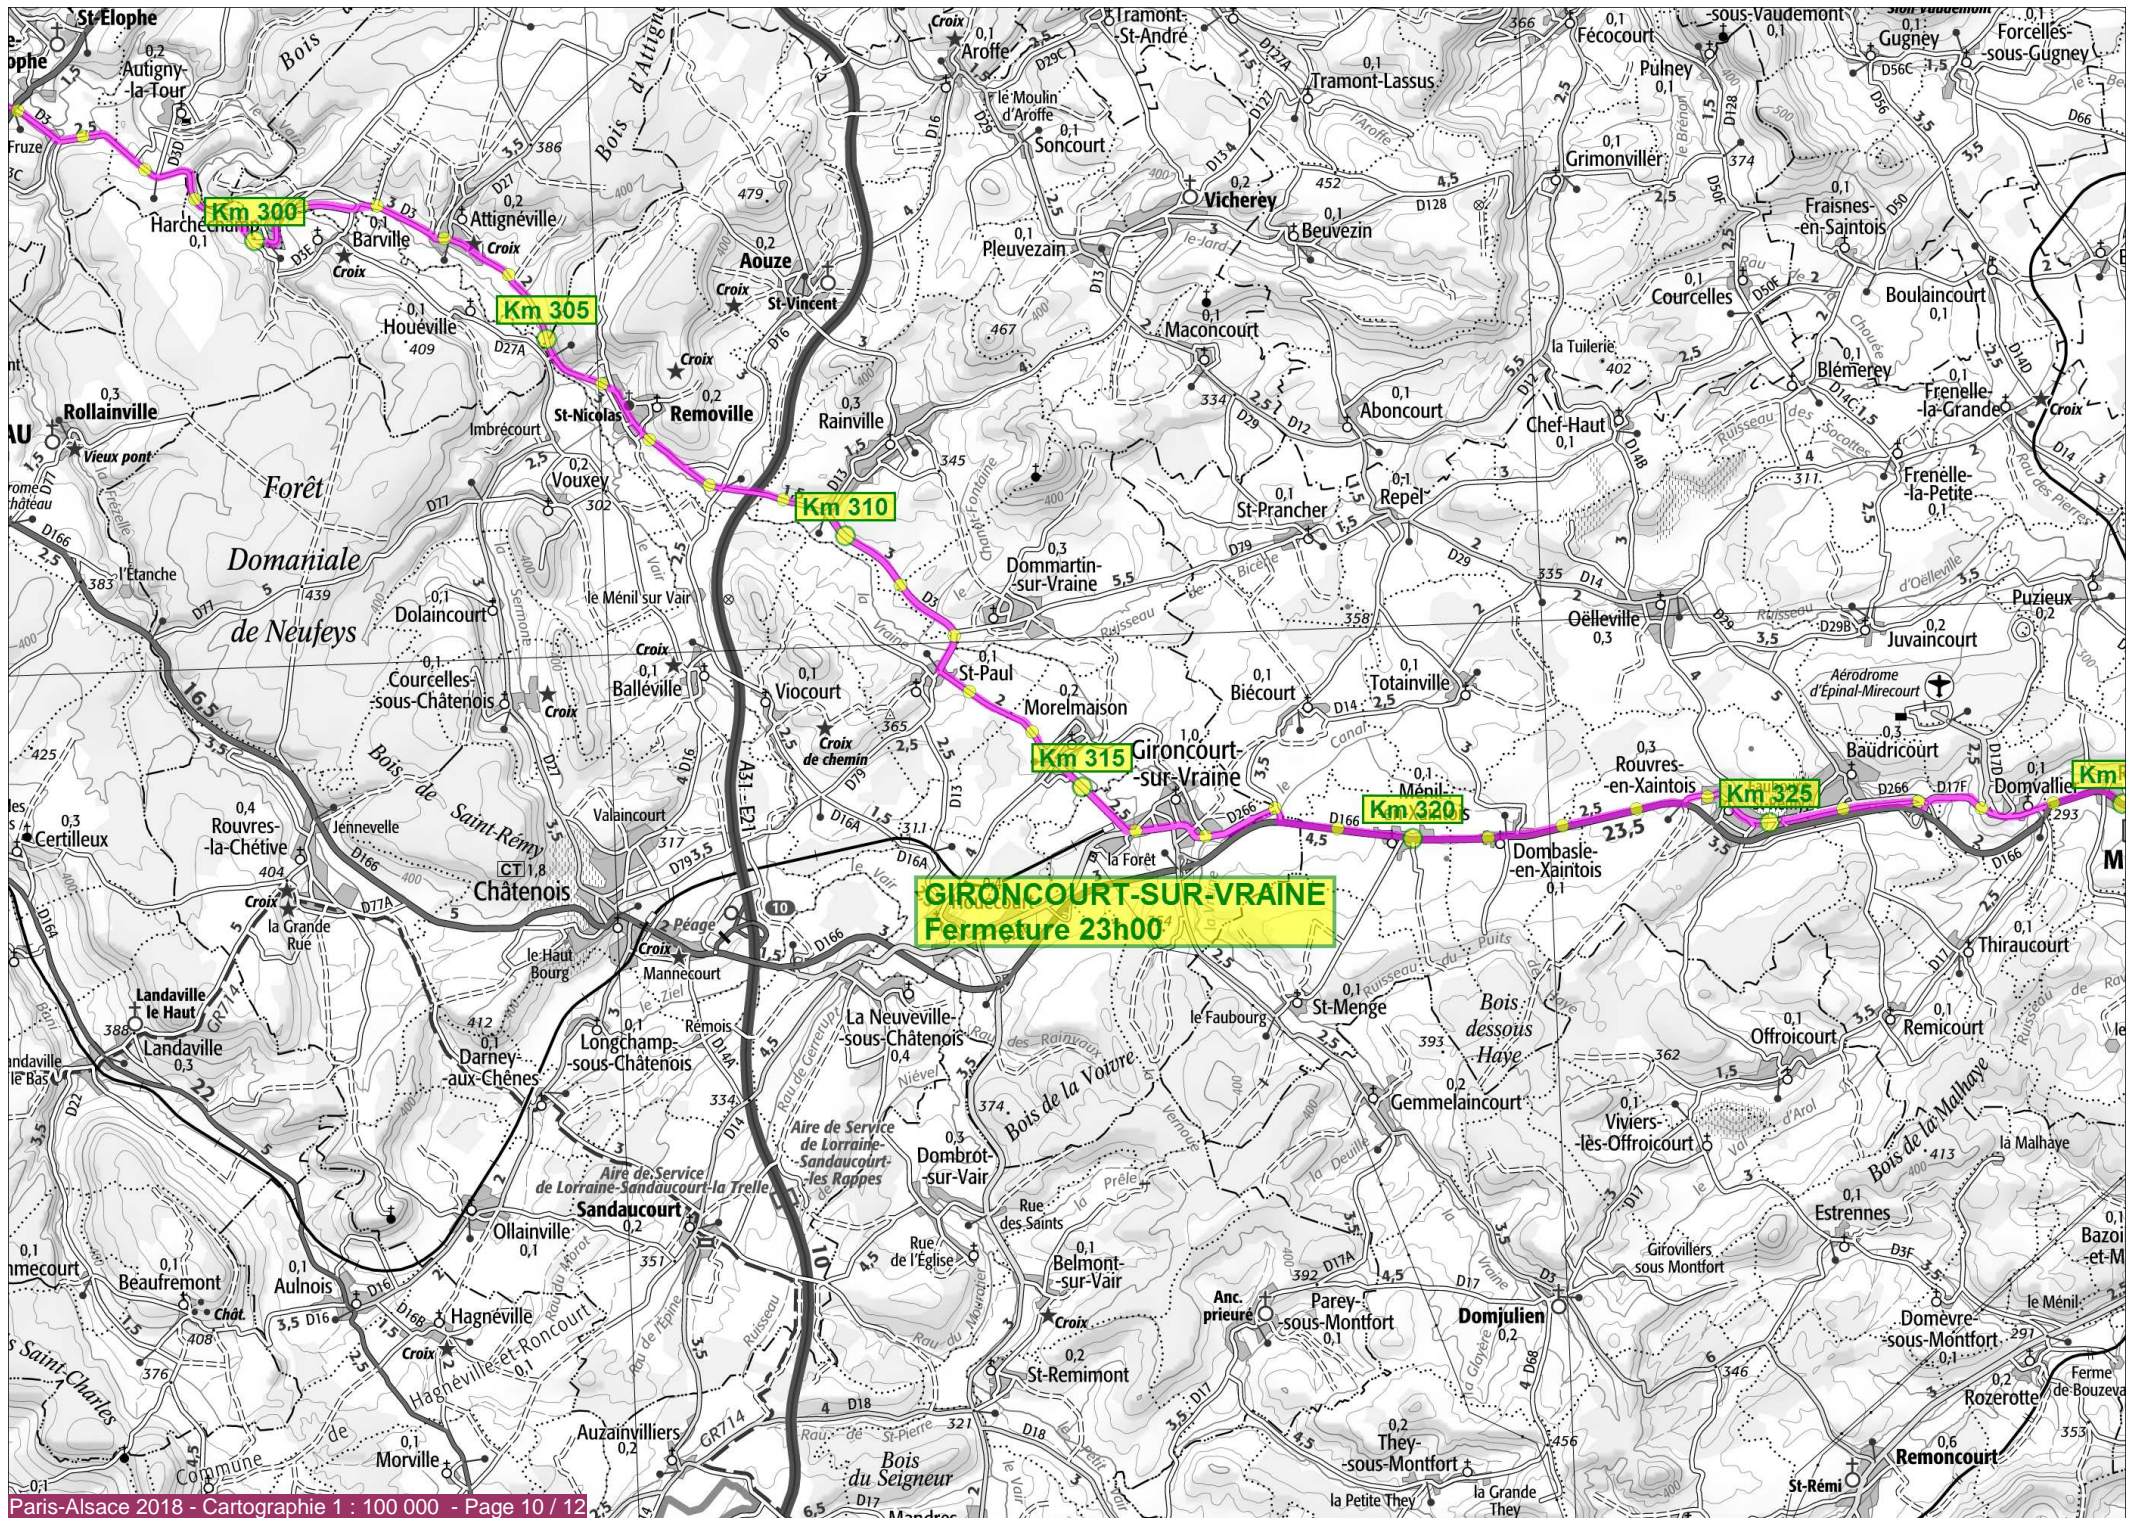

Km 155

St-Amand-sur-Fion

Km 160

Km 165

Vitry-en-Perthois

Km 170

VITRY-LE-FRANCOIS
Fermeture 22h00

Km 175

Km 180

REIMS-LA-BRULEE
Fermeture 23h00

Km 185

Km 190

Km 195

Pargny-sur-Saulx

Km 200

SERMAIZE-LES-BAINS
Fermeture 02h45

Sermaize-les-Bains

MIRECOURT
Fermeture 01h30

MADONNE-ET-LAMEREY
Fermeture 04h00

EPINAL
Fermeture 07h00