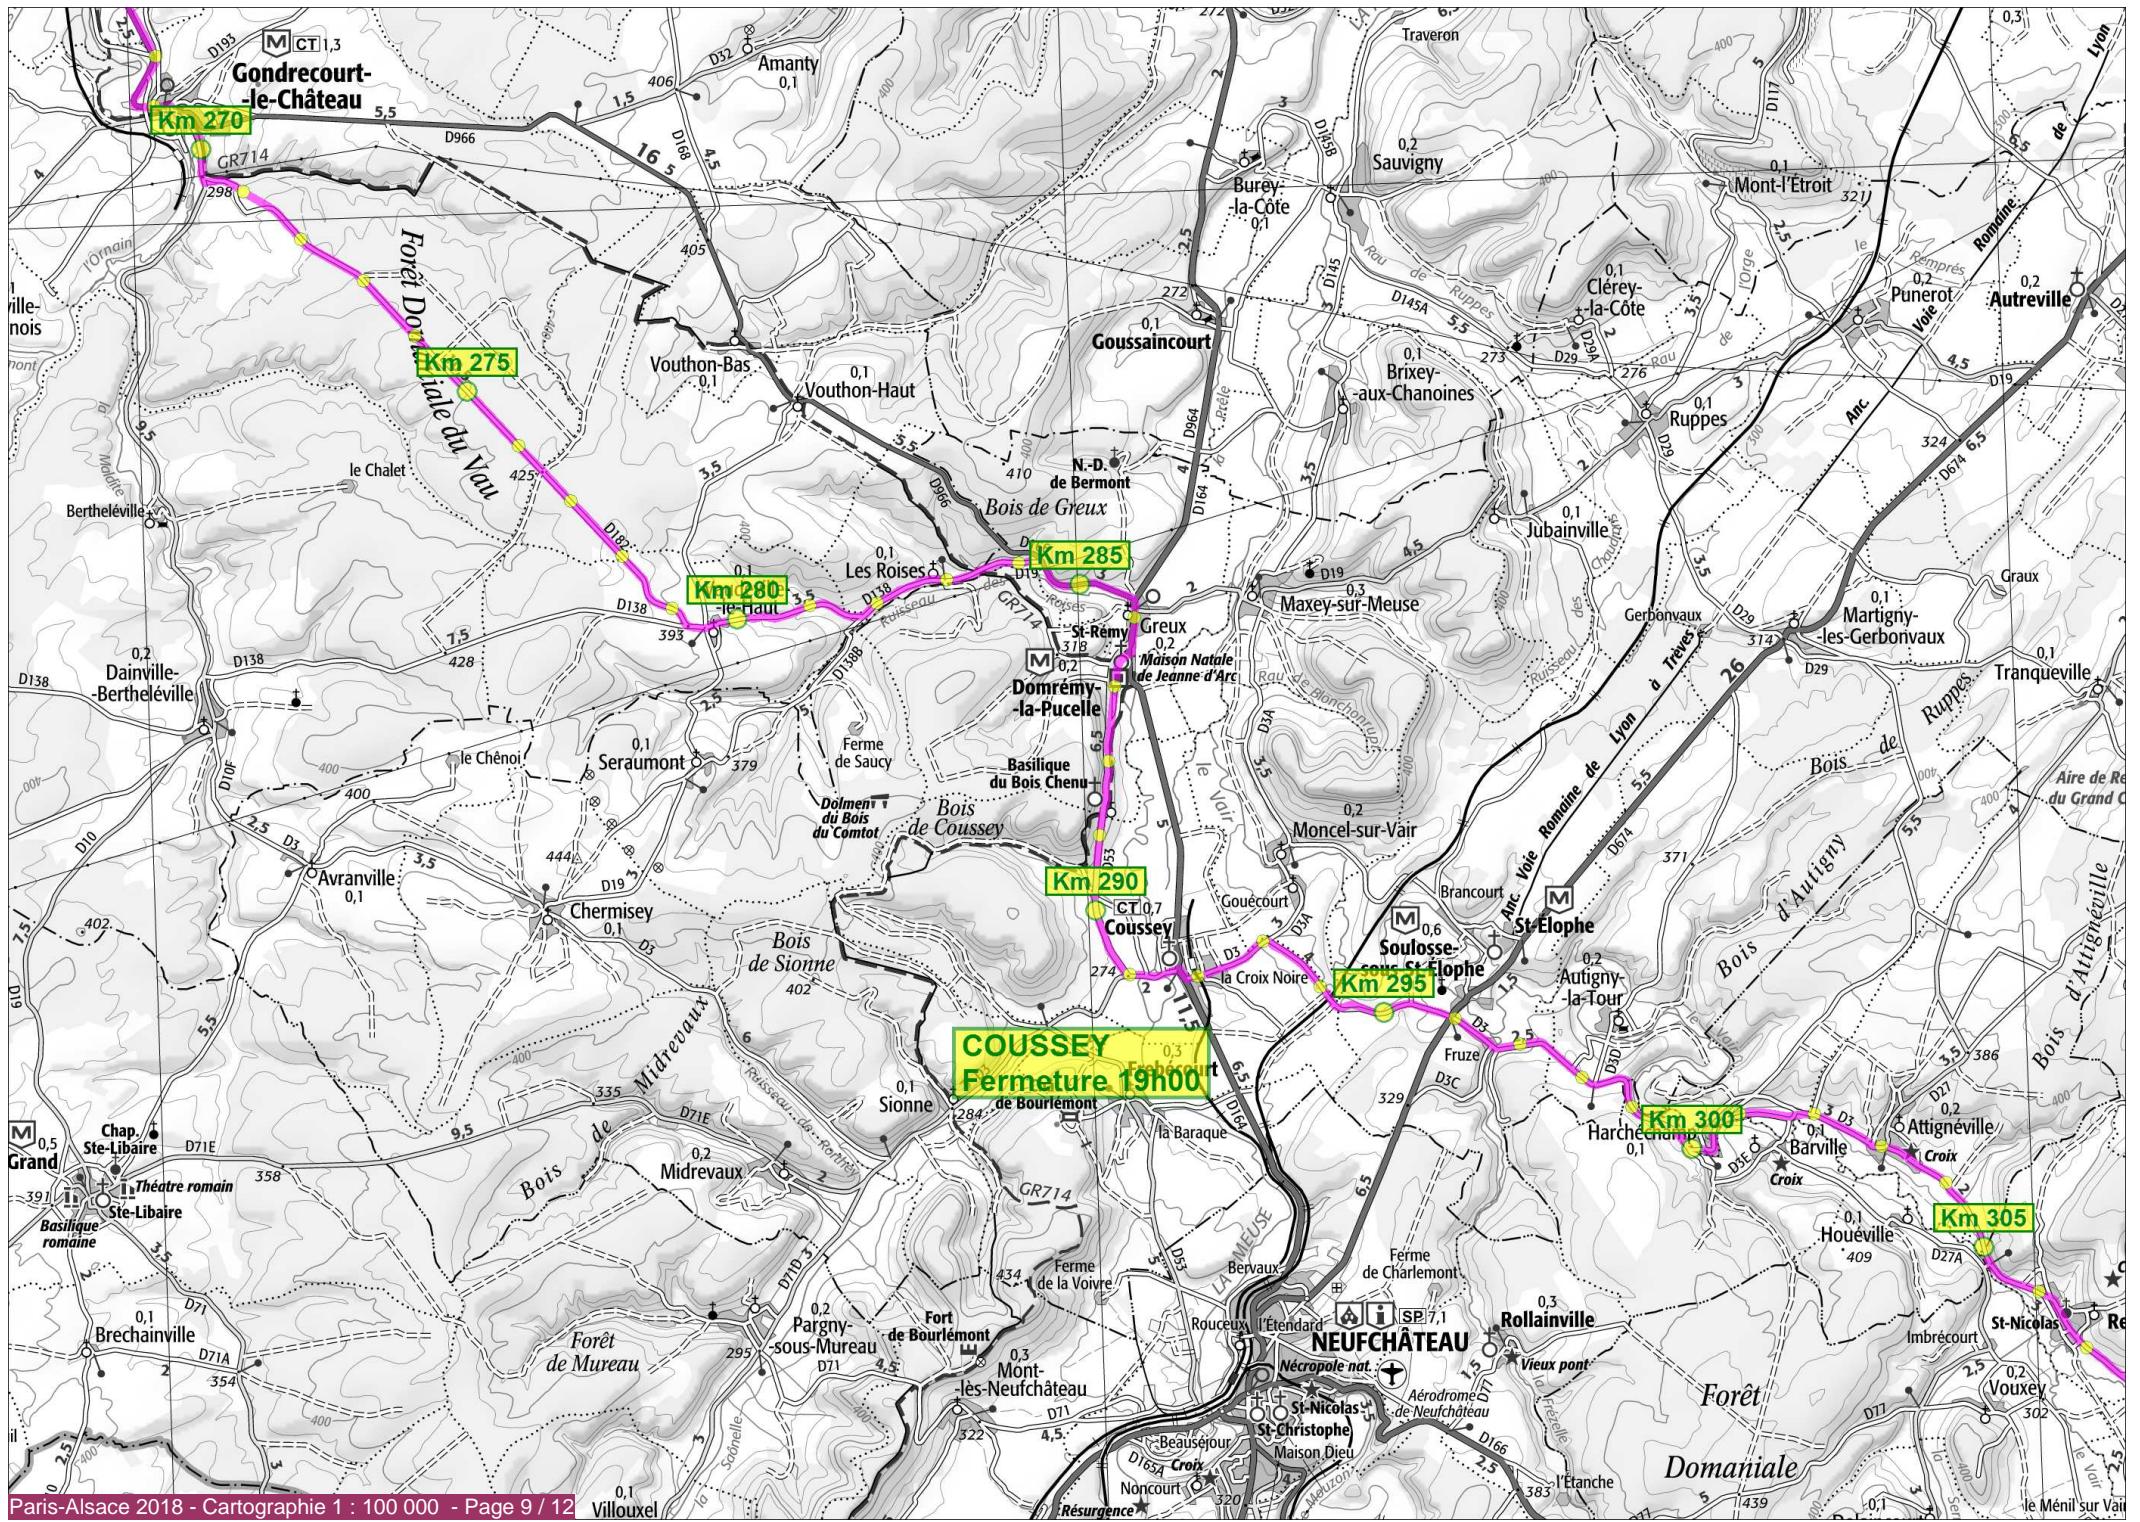

Km 155

St-Amand-sur-Fion

Km 160

Km 165

Vitry-en-Perthois

Km 170

VITRY-LE-FRANCOIS
Fermeture 22h00

Km 175

Km 180

REIMS-LA-BRULEE
Fermeture 23h00

Km 185

Km 190

Km 195

Pargny-sur-Saulx

Km 200

SERMAIZE-LES-BAINS
Fermeture 02h45

Sermaize-les-Bains

MIRECOURT
Fermeture 01h30

MADONNE-ET-LAMEREY
Fermeture 04h00

EPINAL
Fermeture 07h00