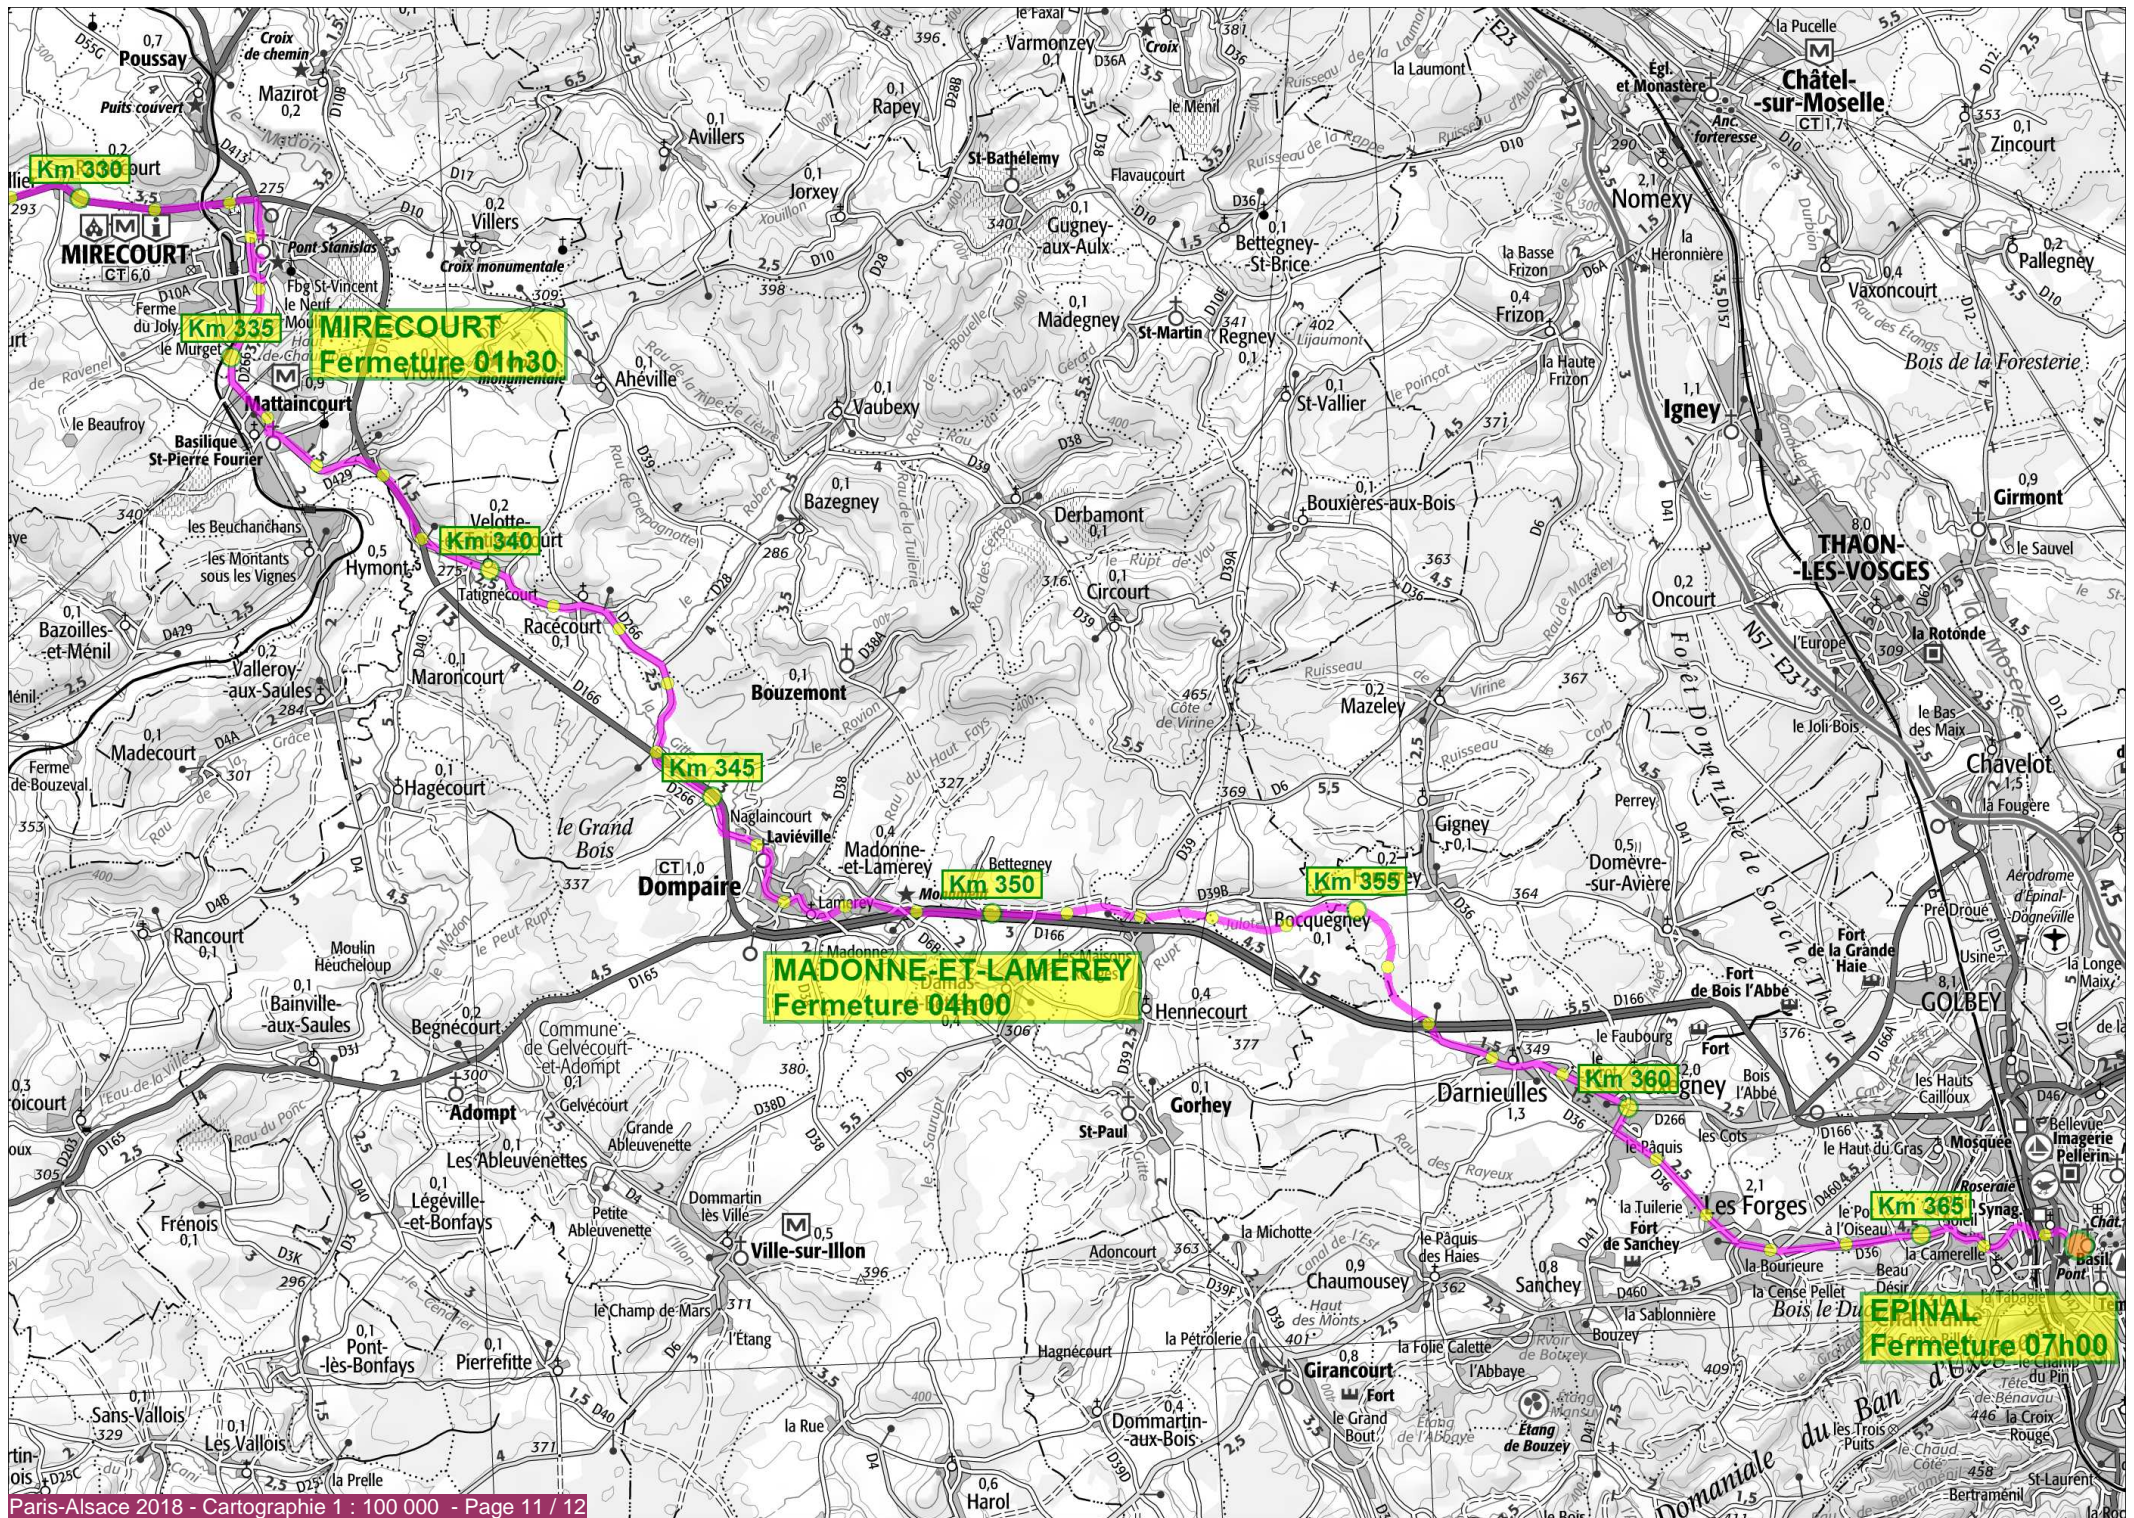

Km 155

St-Amand-sur-Fion

Km 160

Km 165

Vitry-en-Perthois

Km 170

VITRY-LE-FRANCOIS
Fermeture 22h00

Km 175

Km 180

REIMS-LA-BRULEE
Fermeture 23h00

Km 185

Km 190

Km 195

Pargny-sur-Saulx

Km 200

SERMAIZE-LES-BAINS
Fermeture 02h45

Sermaize-les-Bains

MIRECOURT
Fermeture 01h30

MADONNE-ET-LAMEREY
Fermeture 04h00

EPINAL
Fermeture 07h00