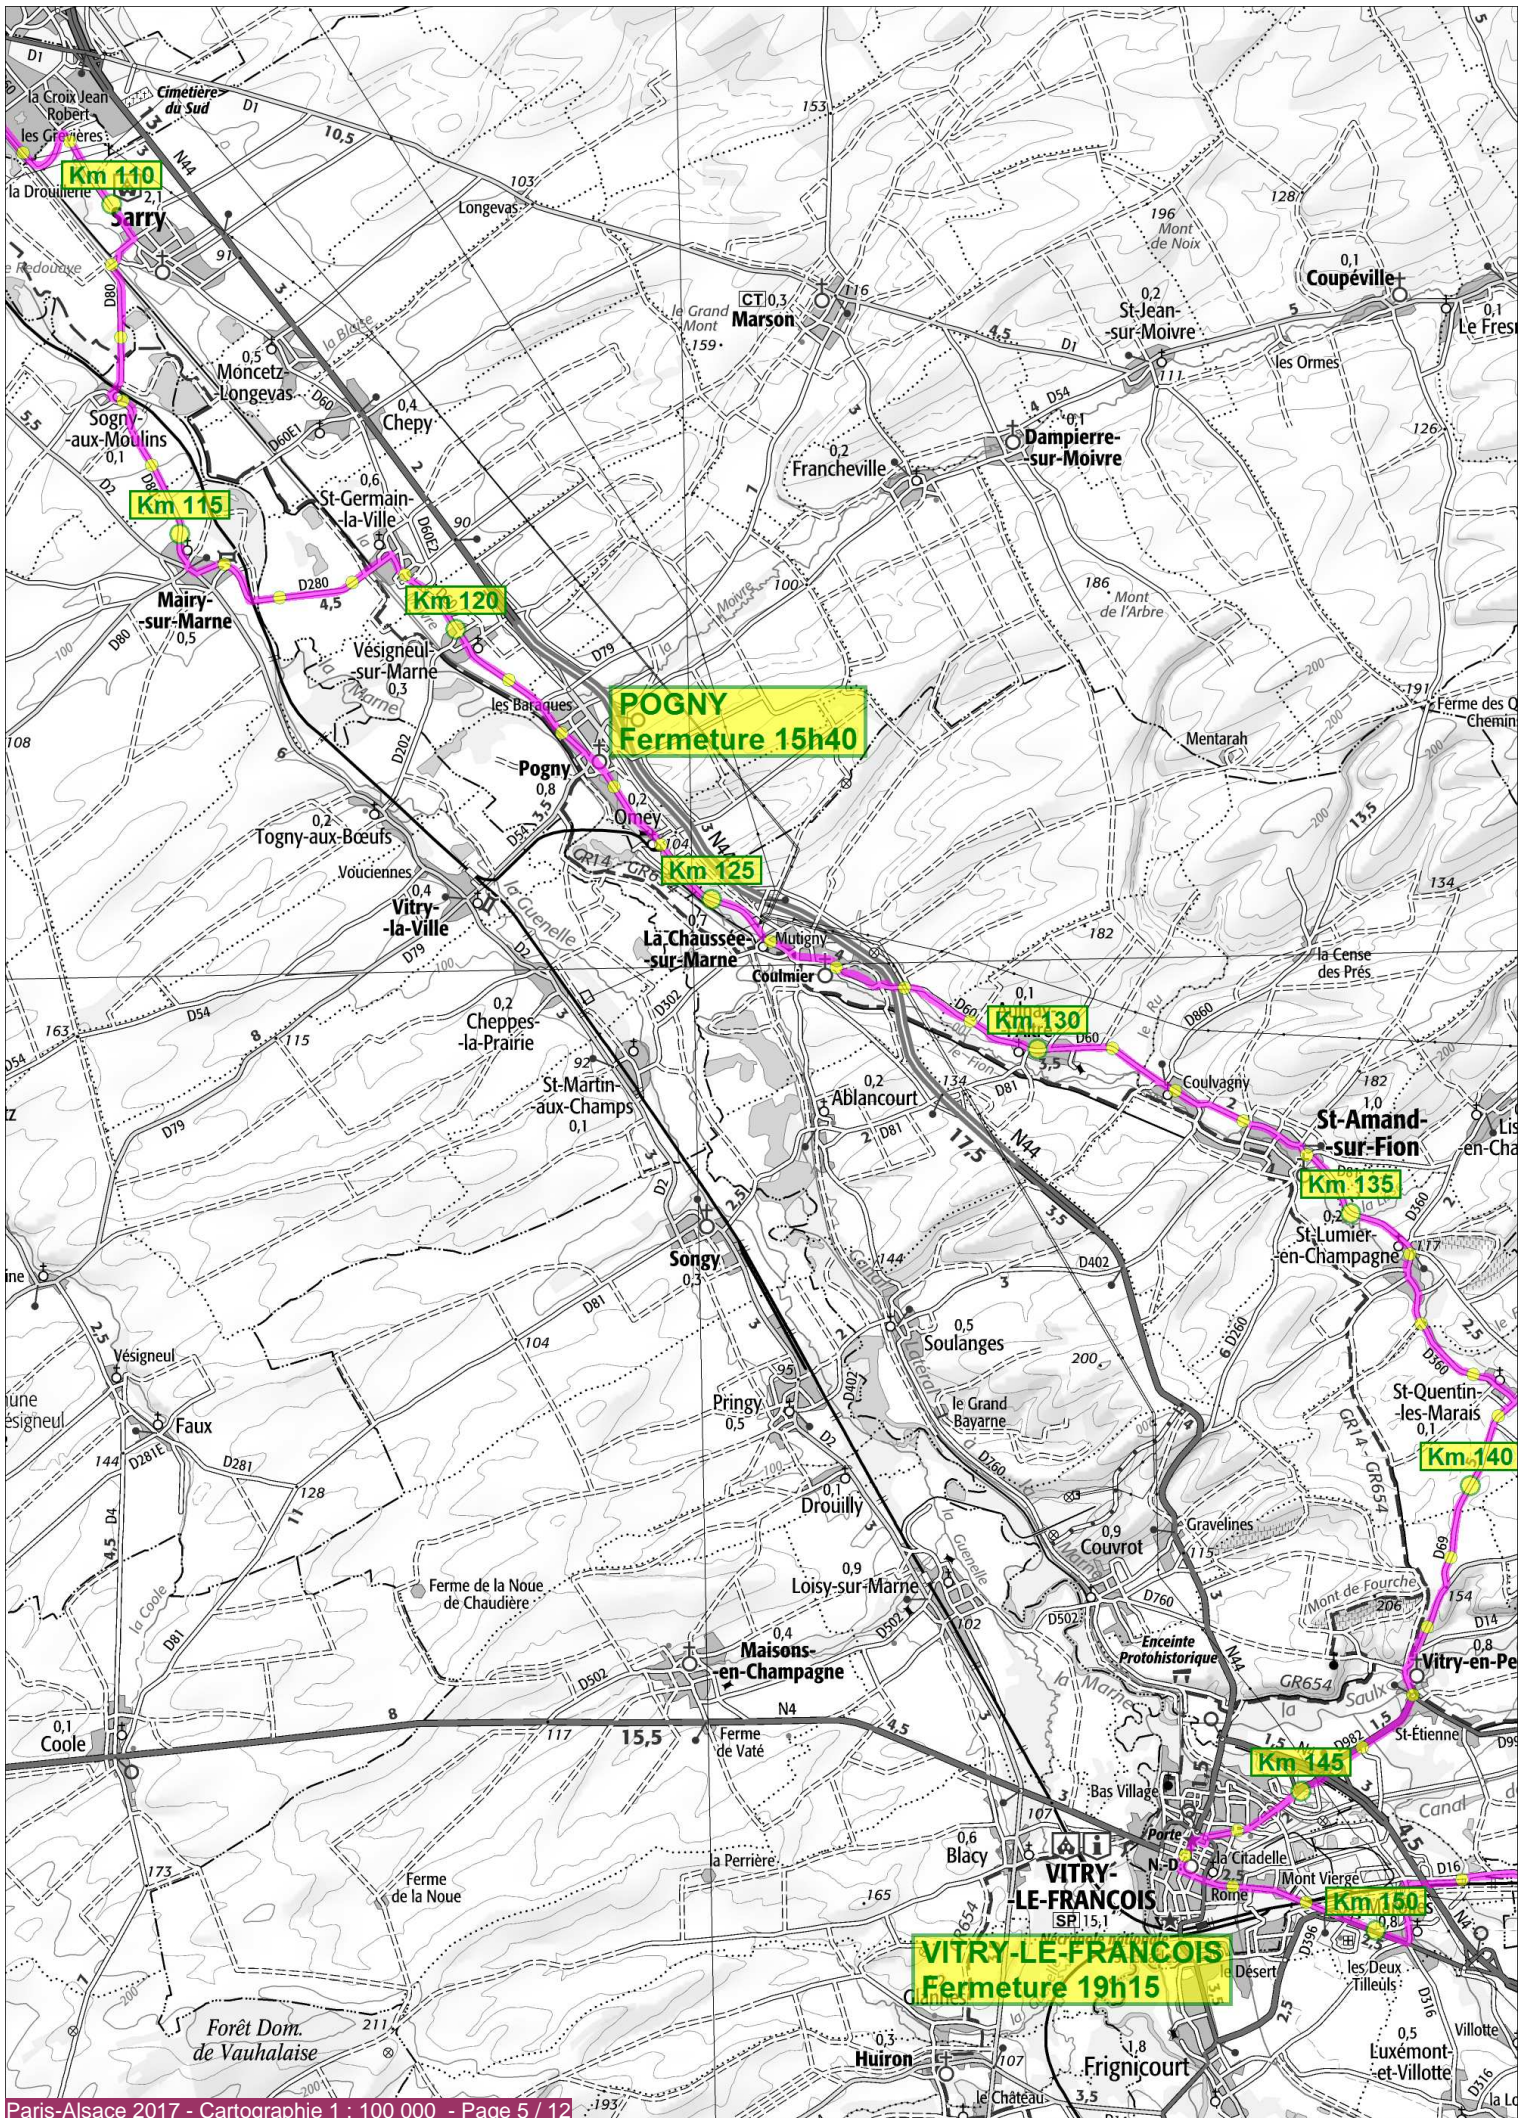

**NEUILLY-SUR-MARNE**  
**DEPART 18H30**

**Km 5**

**Km 10**

**ST-THIBAUT-DES-VIGNES**  
**Fermeture 20h45**

**CHATEAU-THIERRY**  
Départ 22h30

**DORMANS**  
Fermeture 03h15

**VITRY-LE-FRANÇOIS**  
Fermeture 19h15

**REIMS-LA-BRÛLÉE**  
Fermeture 20h30

**SERMAIZE-LES-BAINS**  
Fermeture 23h45

**LIGNY-EN-BARROIS**  
Ligny-en-Barrois  
Fermeture 08h10

**GONDRECOURT-LE-CHATEAU**  
Gondrecourt-le-Château  
Fermeture 12h35

**MIRECOURT**  
Fermeture 01h30

**MADONNE-ET-LAMEREY**  
Fermeture 03h50

**EPINAL**  
Fermeture 07h00