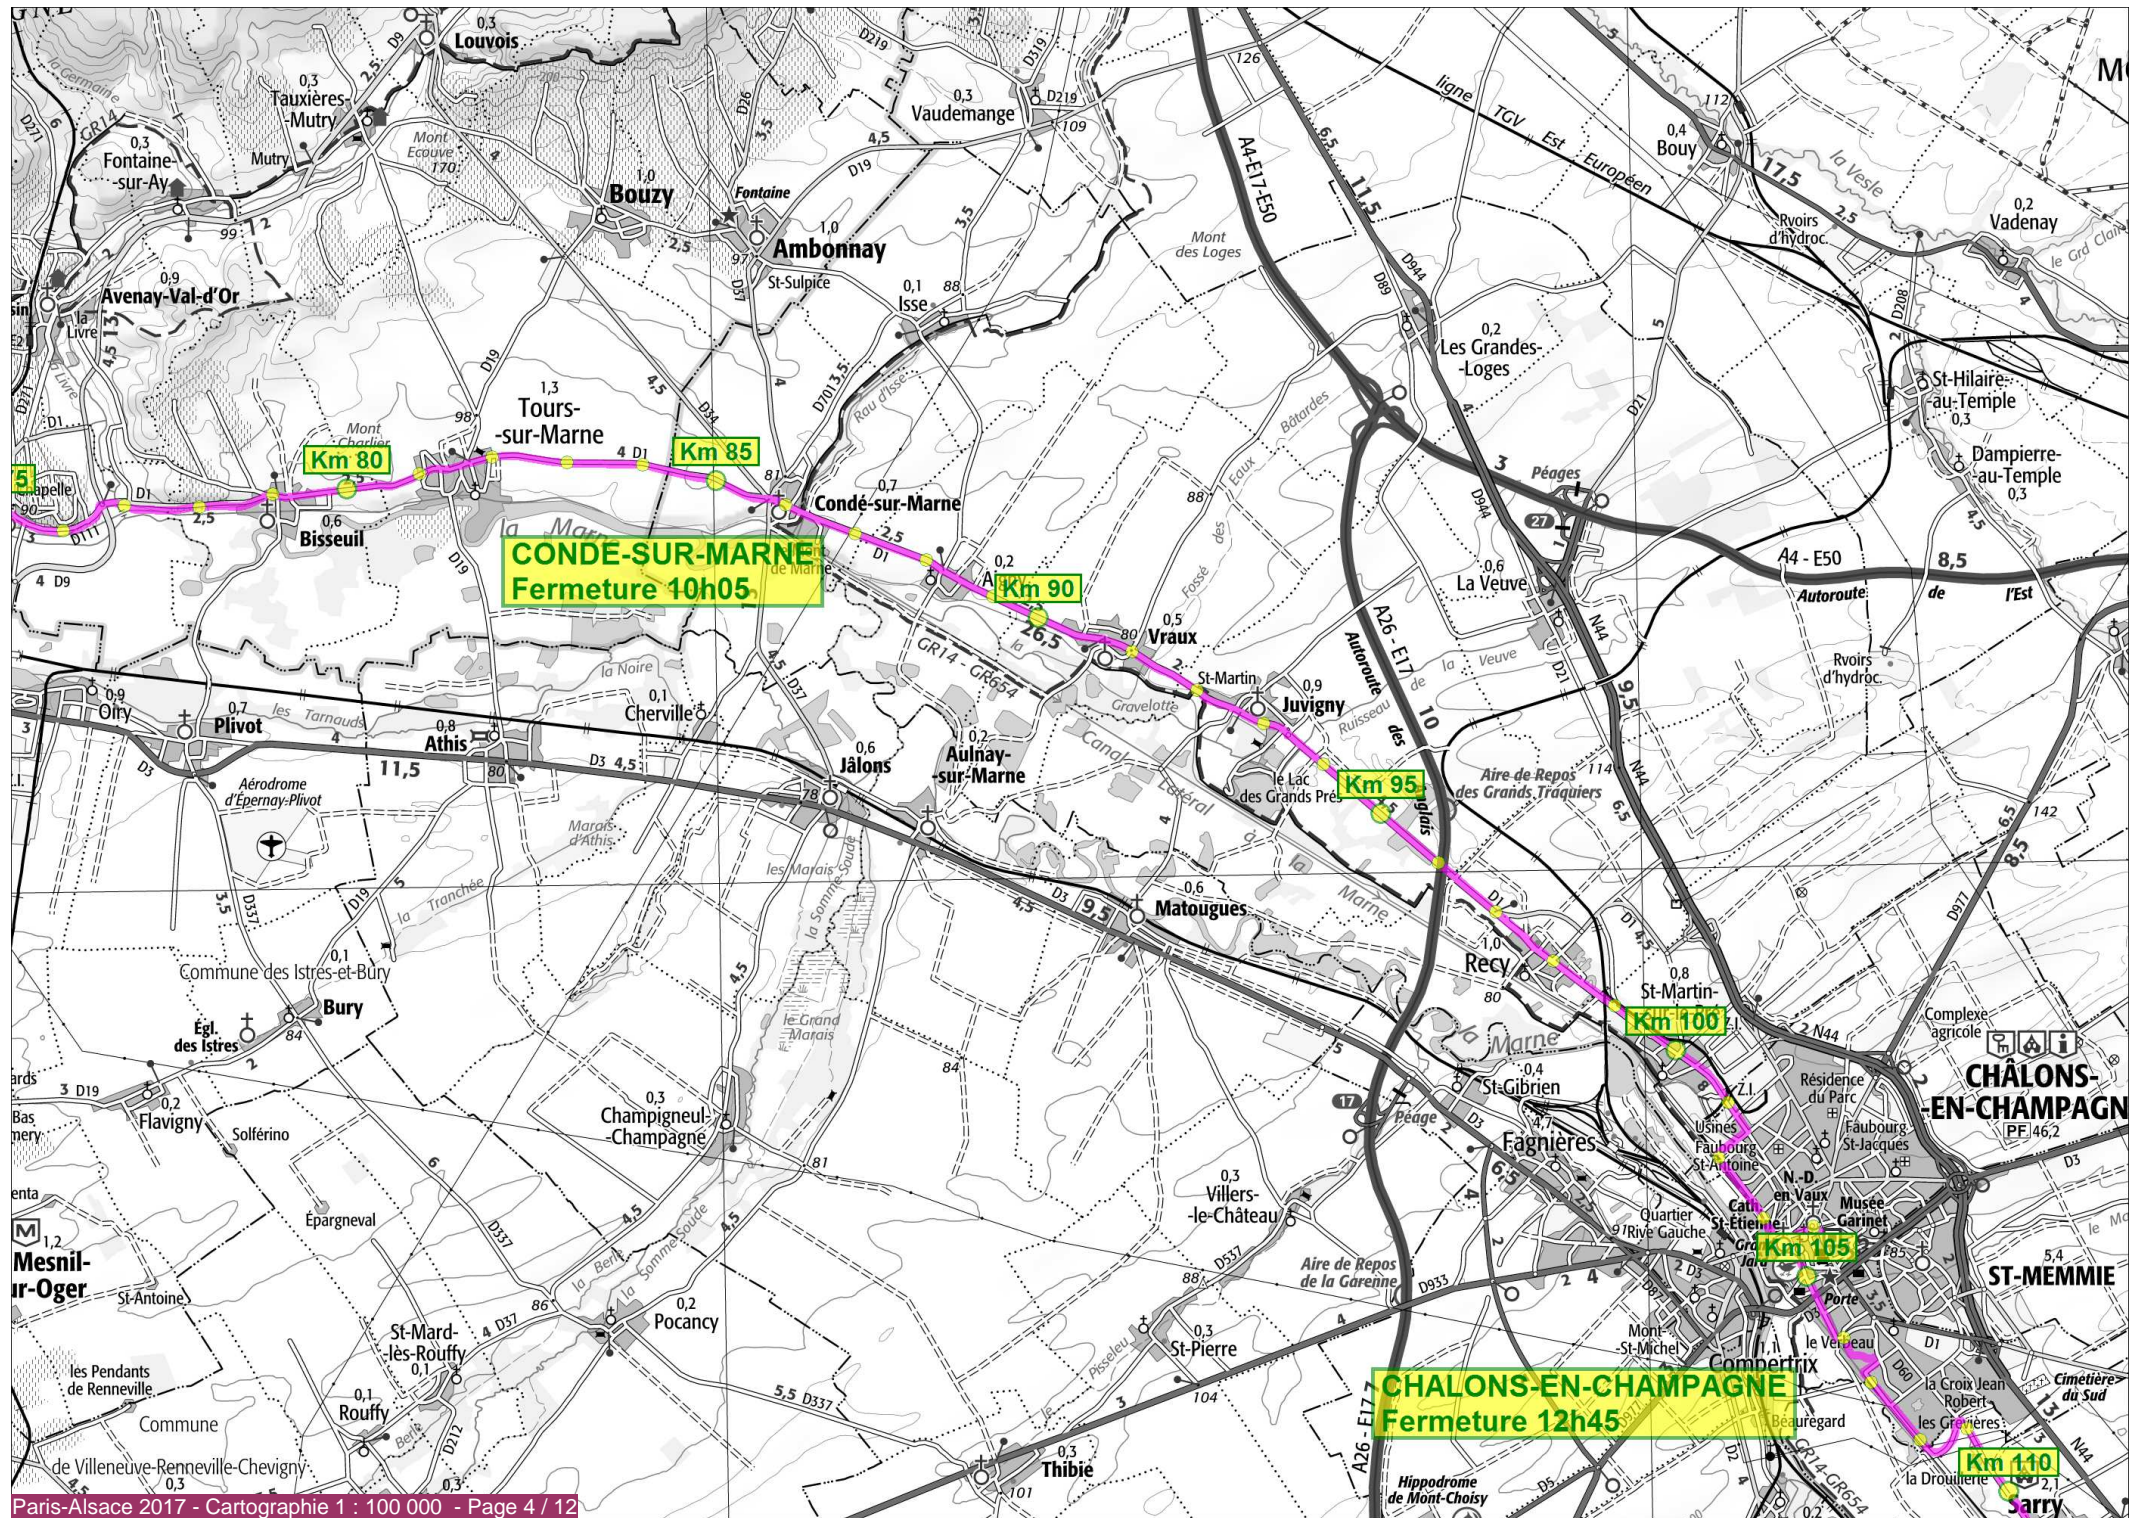

**NEUILLY-SUR-MARNE**  
**DEPART 18H30**

**Km 5**

**Km 10**

**ST-THIBAUT-DES-VIGNES**  
**Fermeture 20h45**

**CHATEAU-THIERRY**  
Départ 22h30

**DORMANS**  
Fermeture 03h15

**VITRY-LE-FRANÇOIS**  
Fermeture 19h15

**REIMS-LA-BRÛLÉE**  
Fermeture 20h30

**SERMAIZE-LES-BAINS**  
Fermeture 23h45

**LIGNY-EN-BARROIS**  
Ligny-en-Barrois  
Fermeture 08h10

**GONDRECOURT-LE-CHATEAU**  
Gondrecourt-le-Château  
Fermeture 12h35

**MIRECOURT**  
Fermeture 01h30

**MADONNE-ET-LAMEREY**  
Fermeture 03h50

**EPINAL**  
Fermeture 07h00