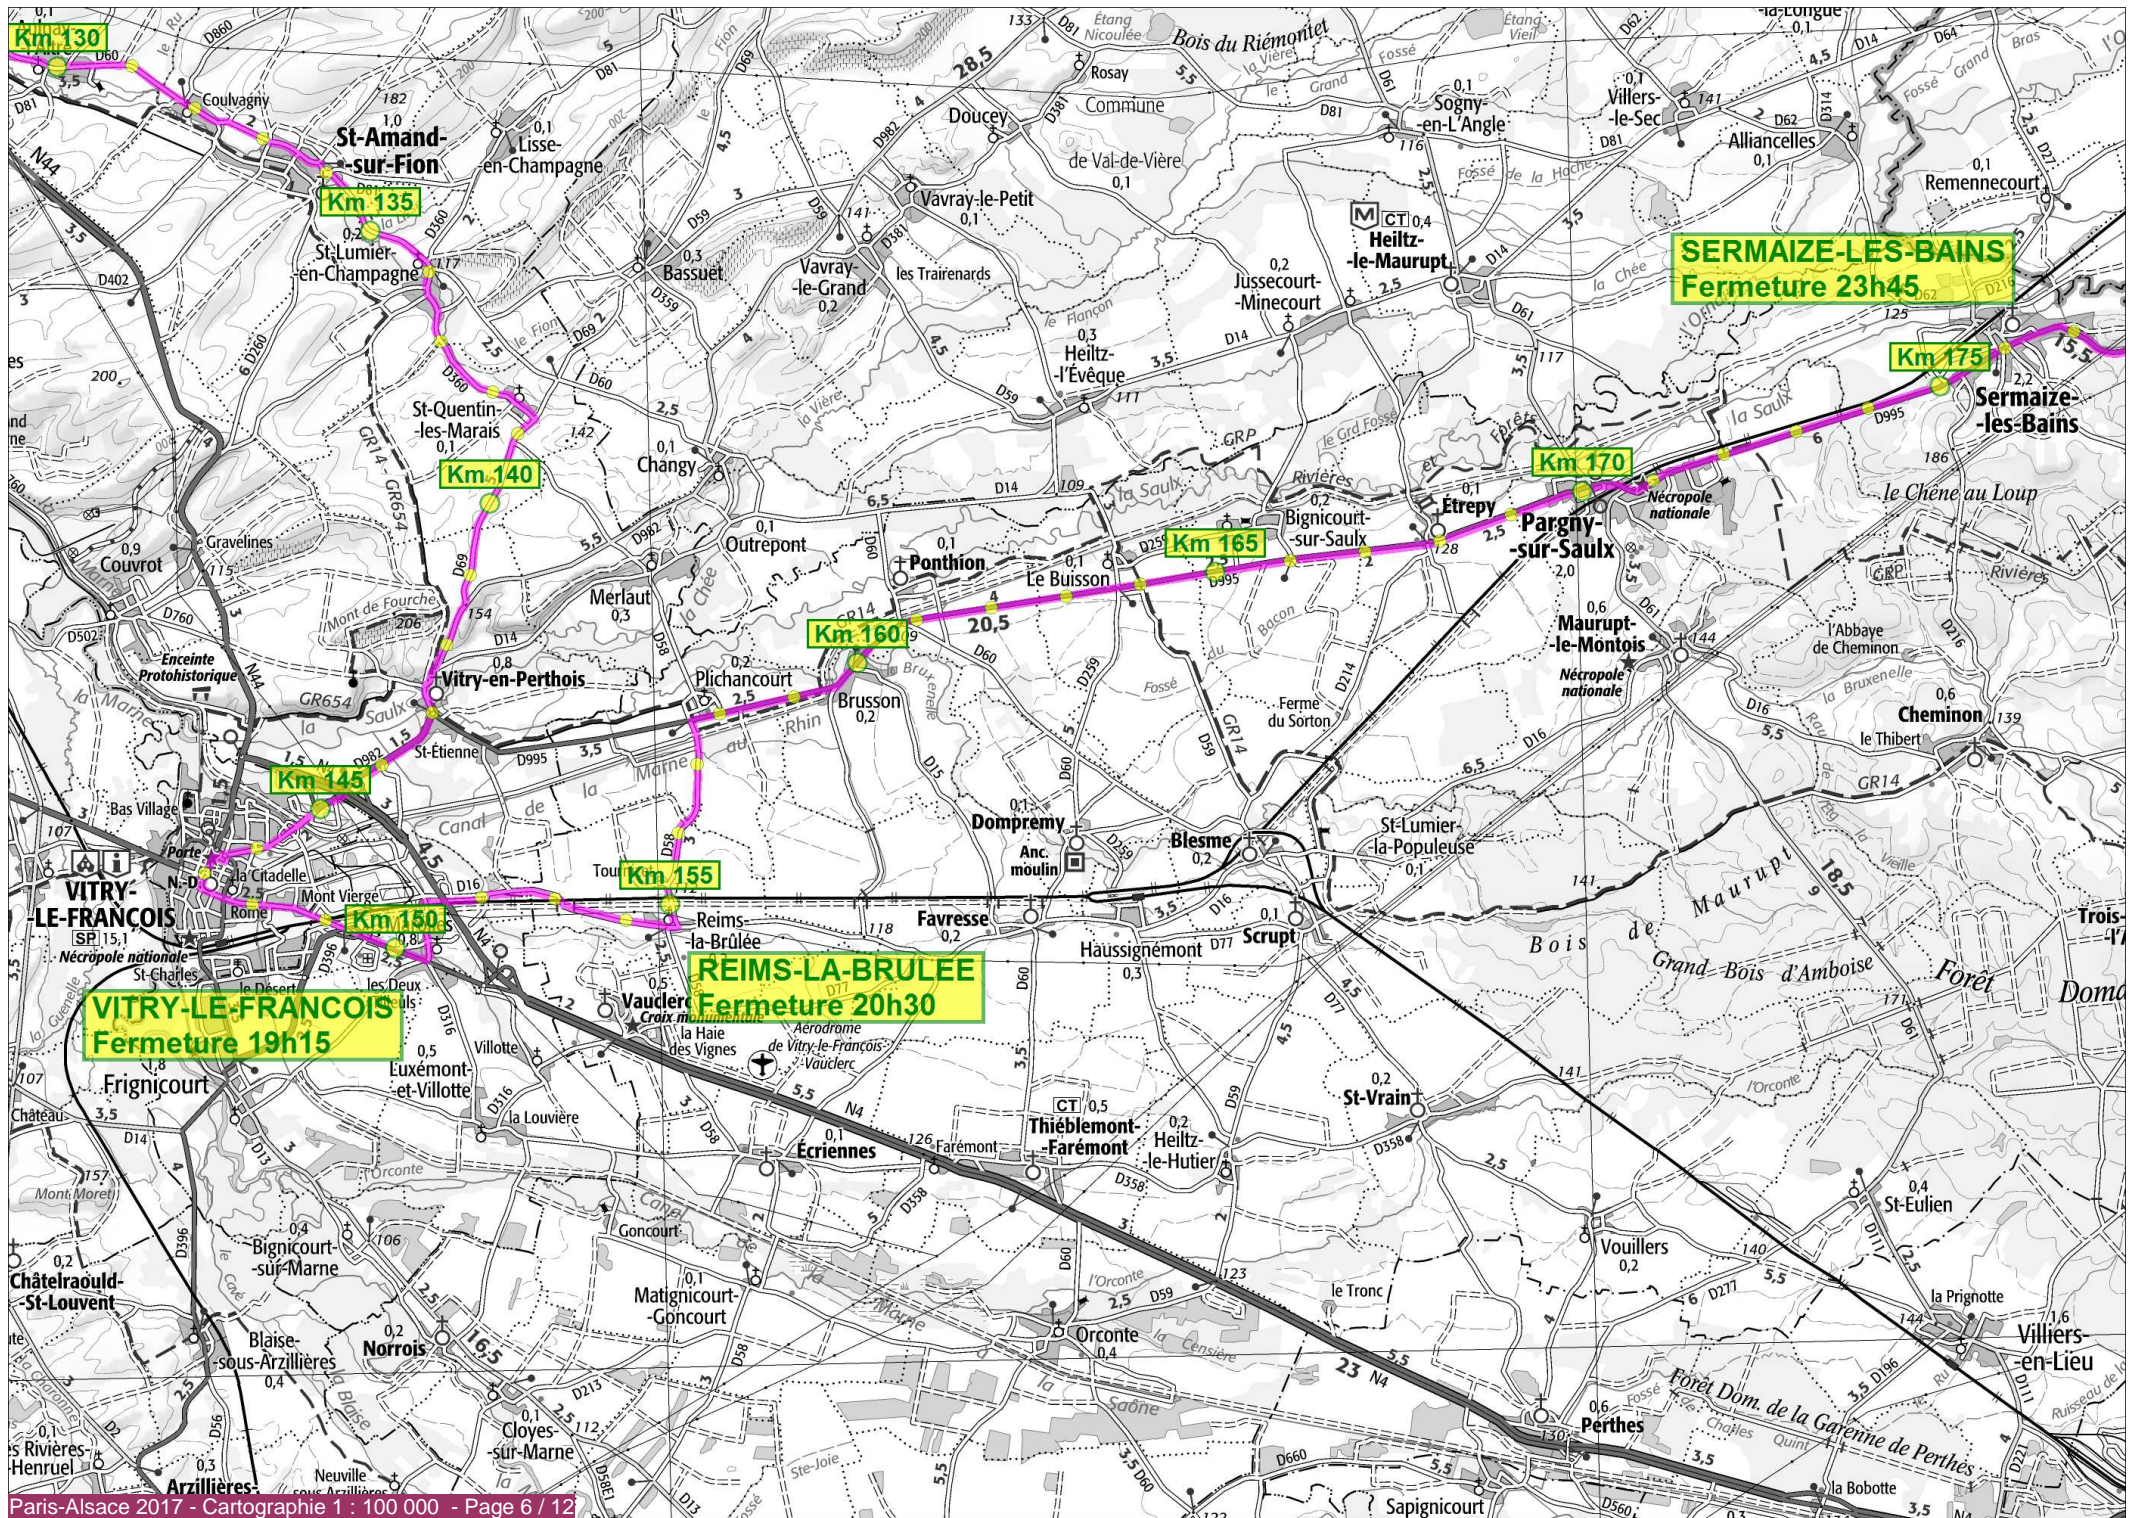

**NEUILLY-SUR-MARNE**  
**DEPART 18H30**

**Km 5**

**Km 10**

**ST-THIBAUT-DES-VIGNES**  
**Fermeture 20h45**

**CHATEAU-THIERRY**  
Départ 22h30

**DORMANS**  
Fermeture 03h15

**VITRY-LE-FRANÇOIS**  
Fermeture 19h15

**REIMS-LA-BRÛLÉE**  
Fermeture 20h30

**SERMAIZE-LES-BAINS**  
Fermeture 23h45

**LIGNY-EN-BARROIS**  
Ligny-en-Barrois  
Fermeture 08h10

**GONDRECOURT-LE-CHATEAU**  
Gondrecourt-le-Château  
Fermeture 12h35

**MIRECOURT**  
Fermeture 01h30

**MADONNE-ET-LAMEREY**  
Fermeture 03h50

**EPINAL**  
Fermeture 07h00