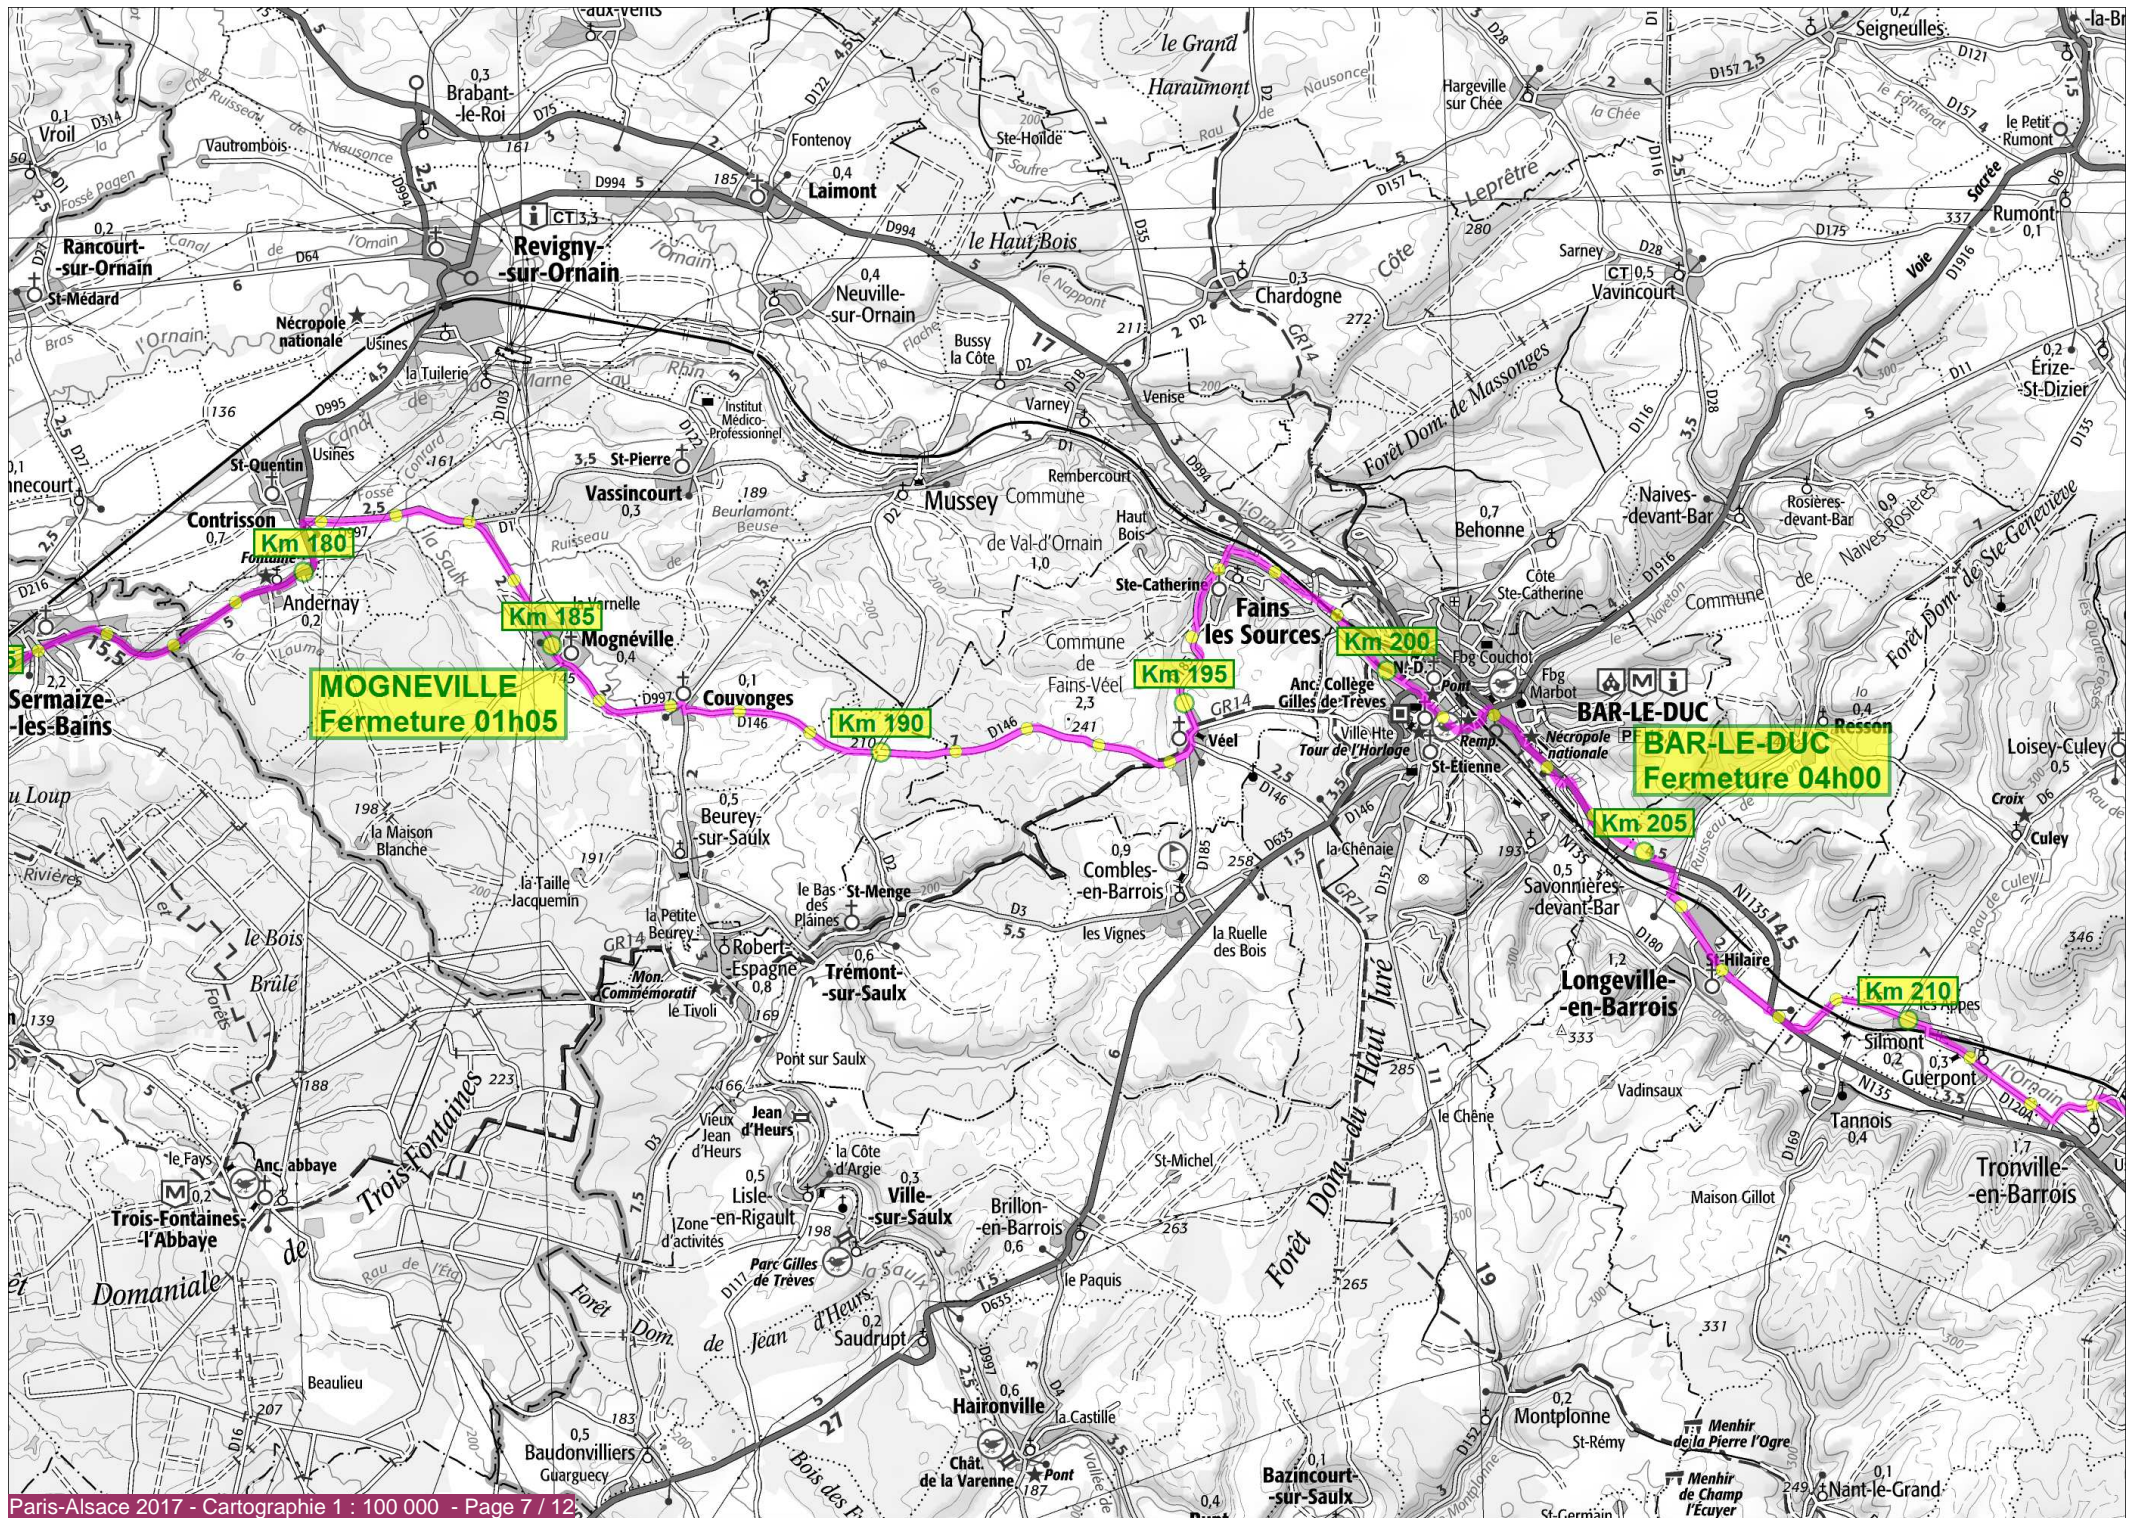

**NEUILLY-SUR-MARNE**  
**DEPART 18H30**

**Km 5**

**Km 10**

**ST-THIBAUT-DES-VIGNES**  
**Fermeture 20h45**

**CHATEAU-THIERRY**  
Départ 22h30

**DORMANS**  
Fermeture 03h15

**VITRY-LE-FRANÇOIS**  
Fermeture 19h15

**REIMS-LA-BRÛLÉE**  
Fermeture 20h30

**SERMAIZE-LES-BAINS**  
Fermeture 23h45

**LIGNY-EN-BARROIS**  
Ligny-en-Barrois  
Fermeture 08h10

**GONDRECOURT-LE-CHATEAU**  
Gondrecourt-le-Château  
Fermeture 12h35

**MIRECOURT**  
Fermeture 01h30

**MADONNE-ET-LAMEREY**  
Fermeture 03h50

**EPINAL**  
Fermeture 07h00