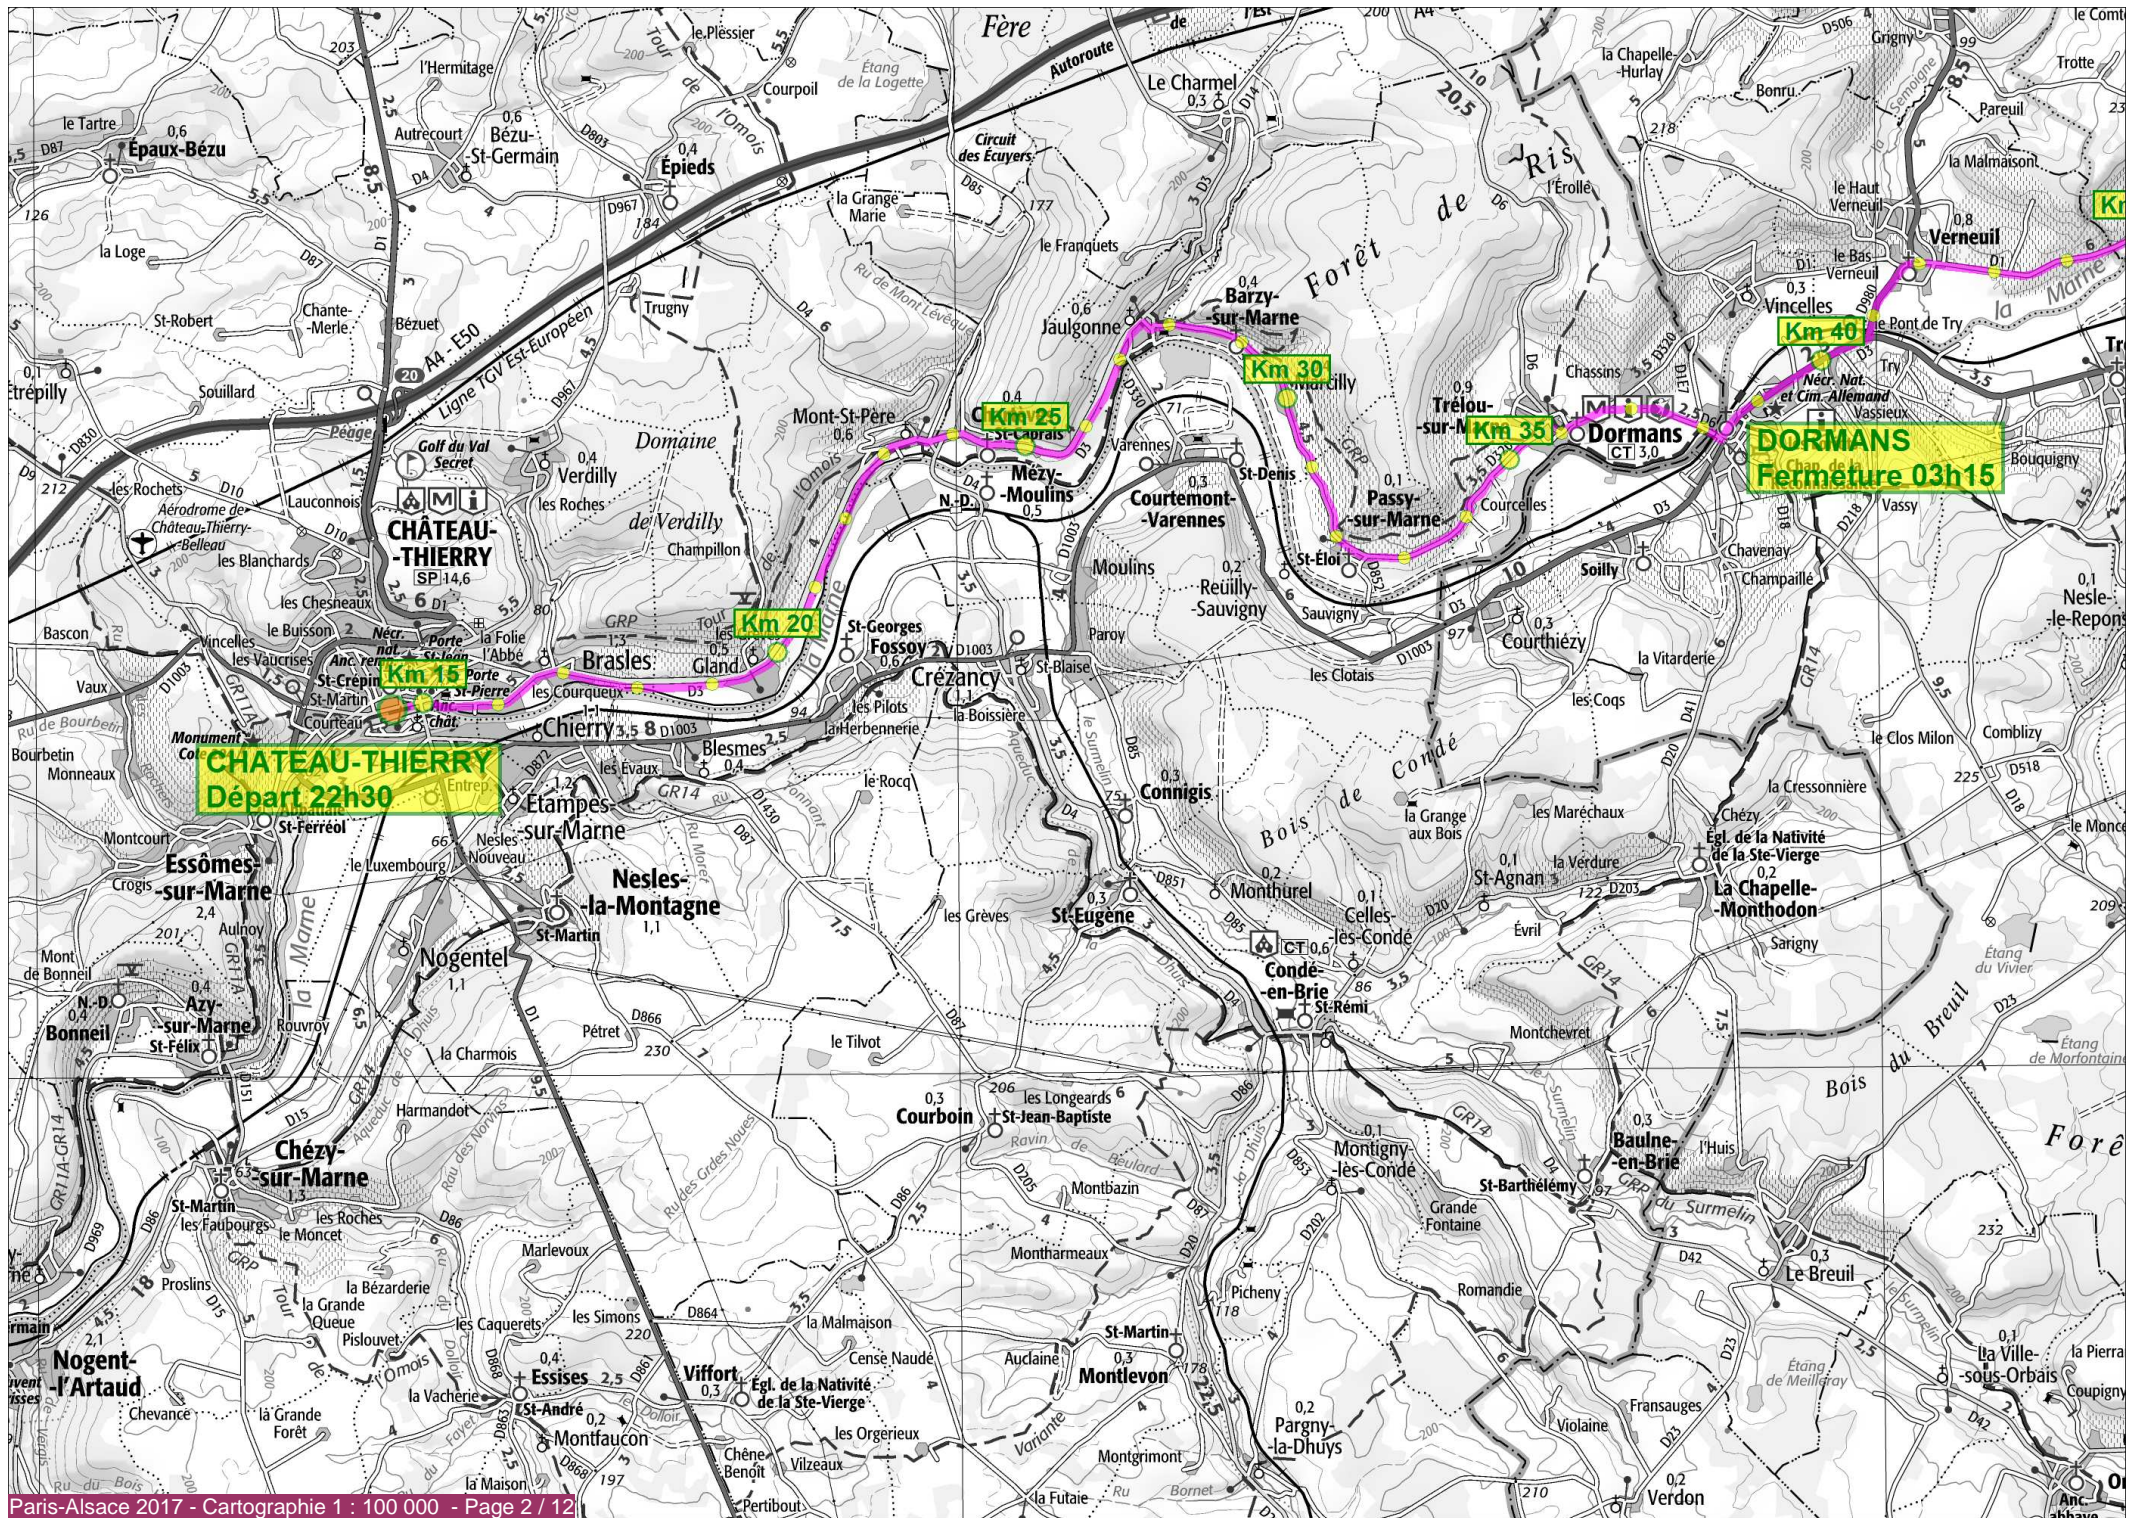

**NEUILLY-SUR-MARNE**  
**DEPART 18H30**

**Km 5**

**Km 10**

**ST-THIBAUT-DES-VIGNES**  
**Fermeture 20h45**

**CHATEAU-THIERRY**  
Départ 22h30

**DORMANS**  
Fermeture 03h15

**VITRY-LE-FRANÇOIS**  
Fermeture 19h15

**REIMS-LA-BRÛLÉE**  
Fermeture 20h30

**SERMAIZE-LES-BAINS**  
Fermeture 23h45

**LIGNY-EN-BARROIS**  
Ligny-en-Barrois  
Fermeture 08h10

**GONDRECOURT-LE-CHATEAU**  
Gondrecourt-le-Château  
Fermeture 12h35

**MIRECOURT**  
Fermeture 01h30

**MADONNE-ET-LAMEREY**  
Fermeture 03h50

**EPINAL**  
Fermeture 07h00