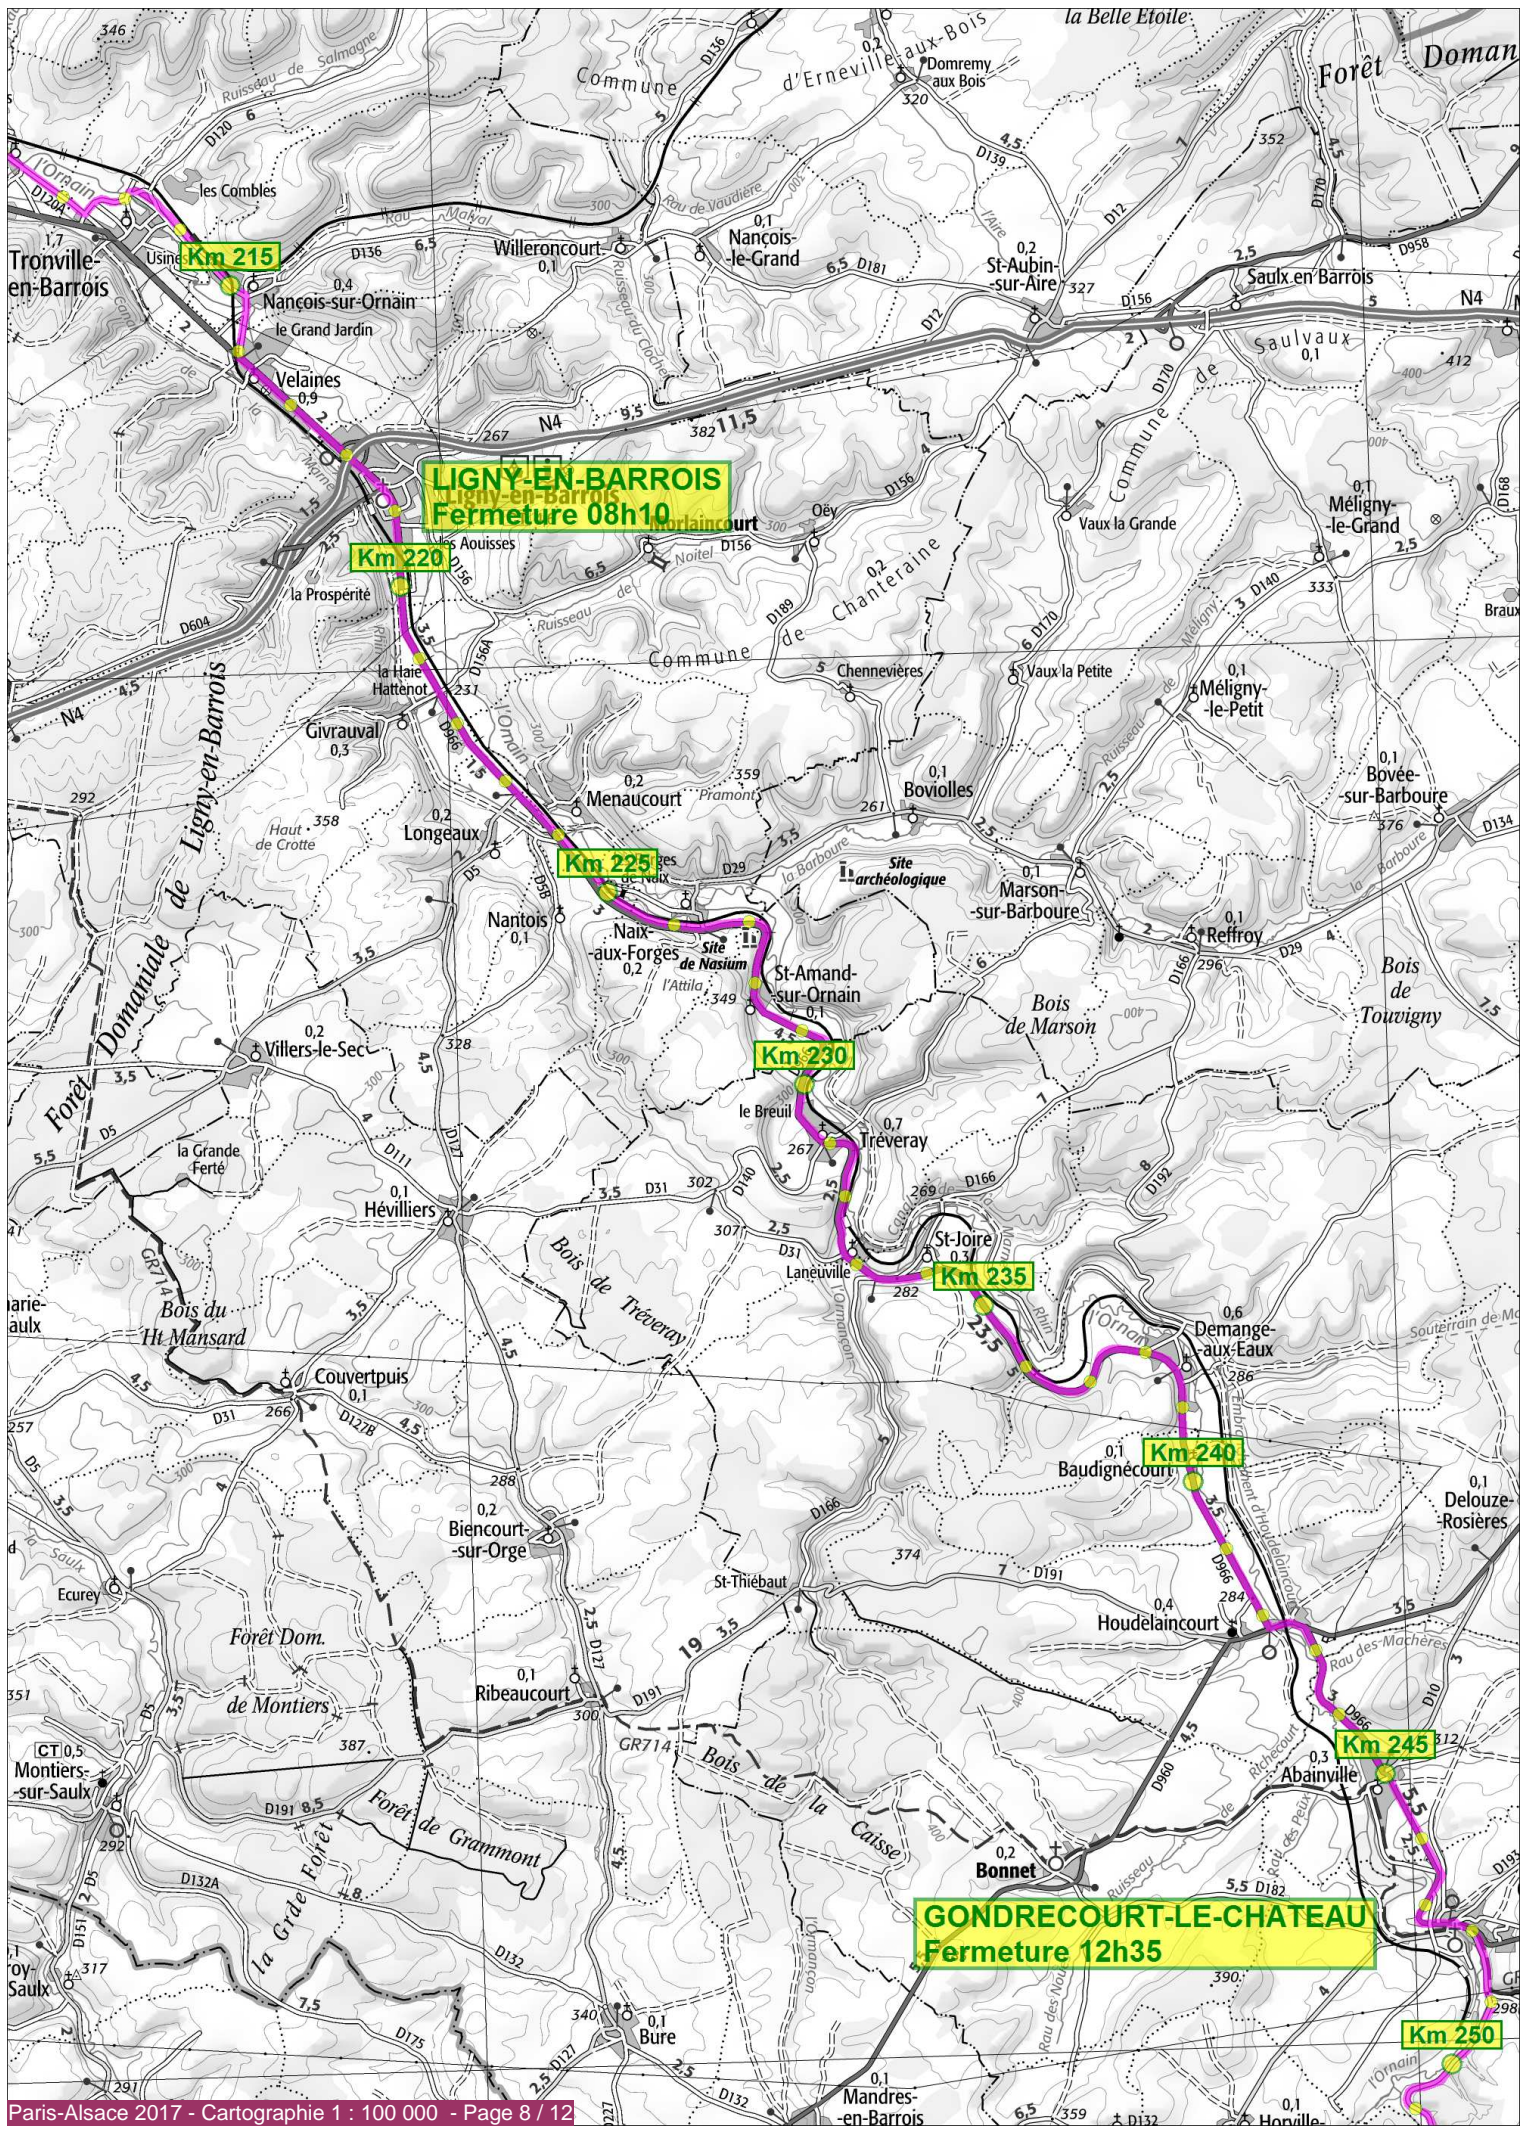

**NEUILLY-SUR-MARNE**  
**DEPART 18H30**

**Km 5**

**Km 10**

**ST-THIBAUT-DES-VIGNES**  
**Fermeture 20h45**

**CHATEAU-THIERRY**  
Départ 22h30

**DORMANS**  
Fermeture 03h15

**VITRY-LE-FRANÇOIS**  
Fermeture 19h15

**REIMS-LA-BRÛLÉE**  
Fermeture 20h30

**SERMAIZE-LES-BAINS**  
Fermeture 23h45

**LIGNY-EN-BARROIS**  
Ligny-en-Barrois  
Fermeture 08h10

**GONDRECOURT-LE-CHATEAU**  
Gondrecourt-le-Château  
Fermeture 12h35

**MIRECOURT**  
Fermeture 01h30

**MADONNE-ET-LAMEREY**  
Fermeture 03h50

**EPINAL**  
Fermeture 07h00