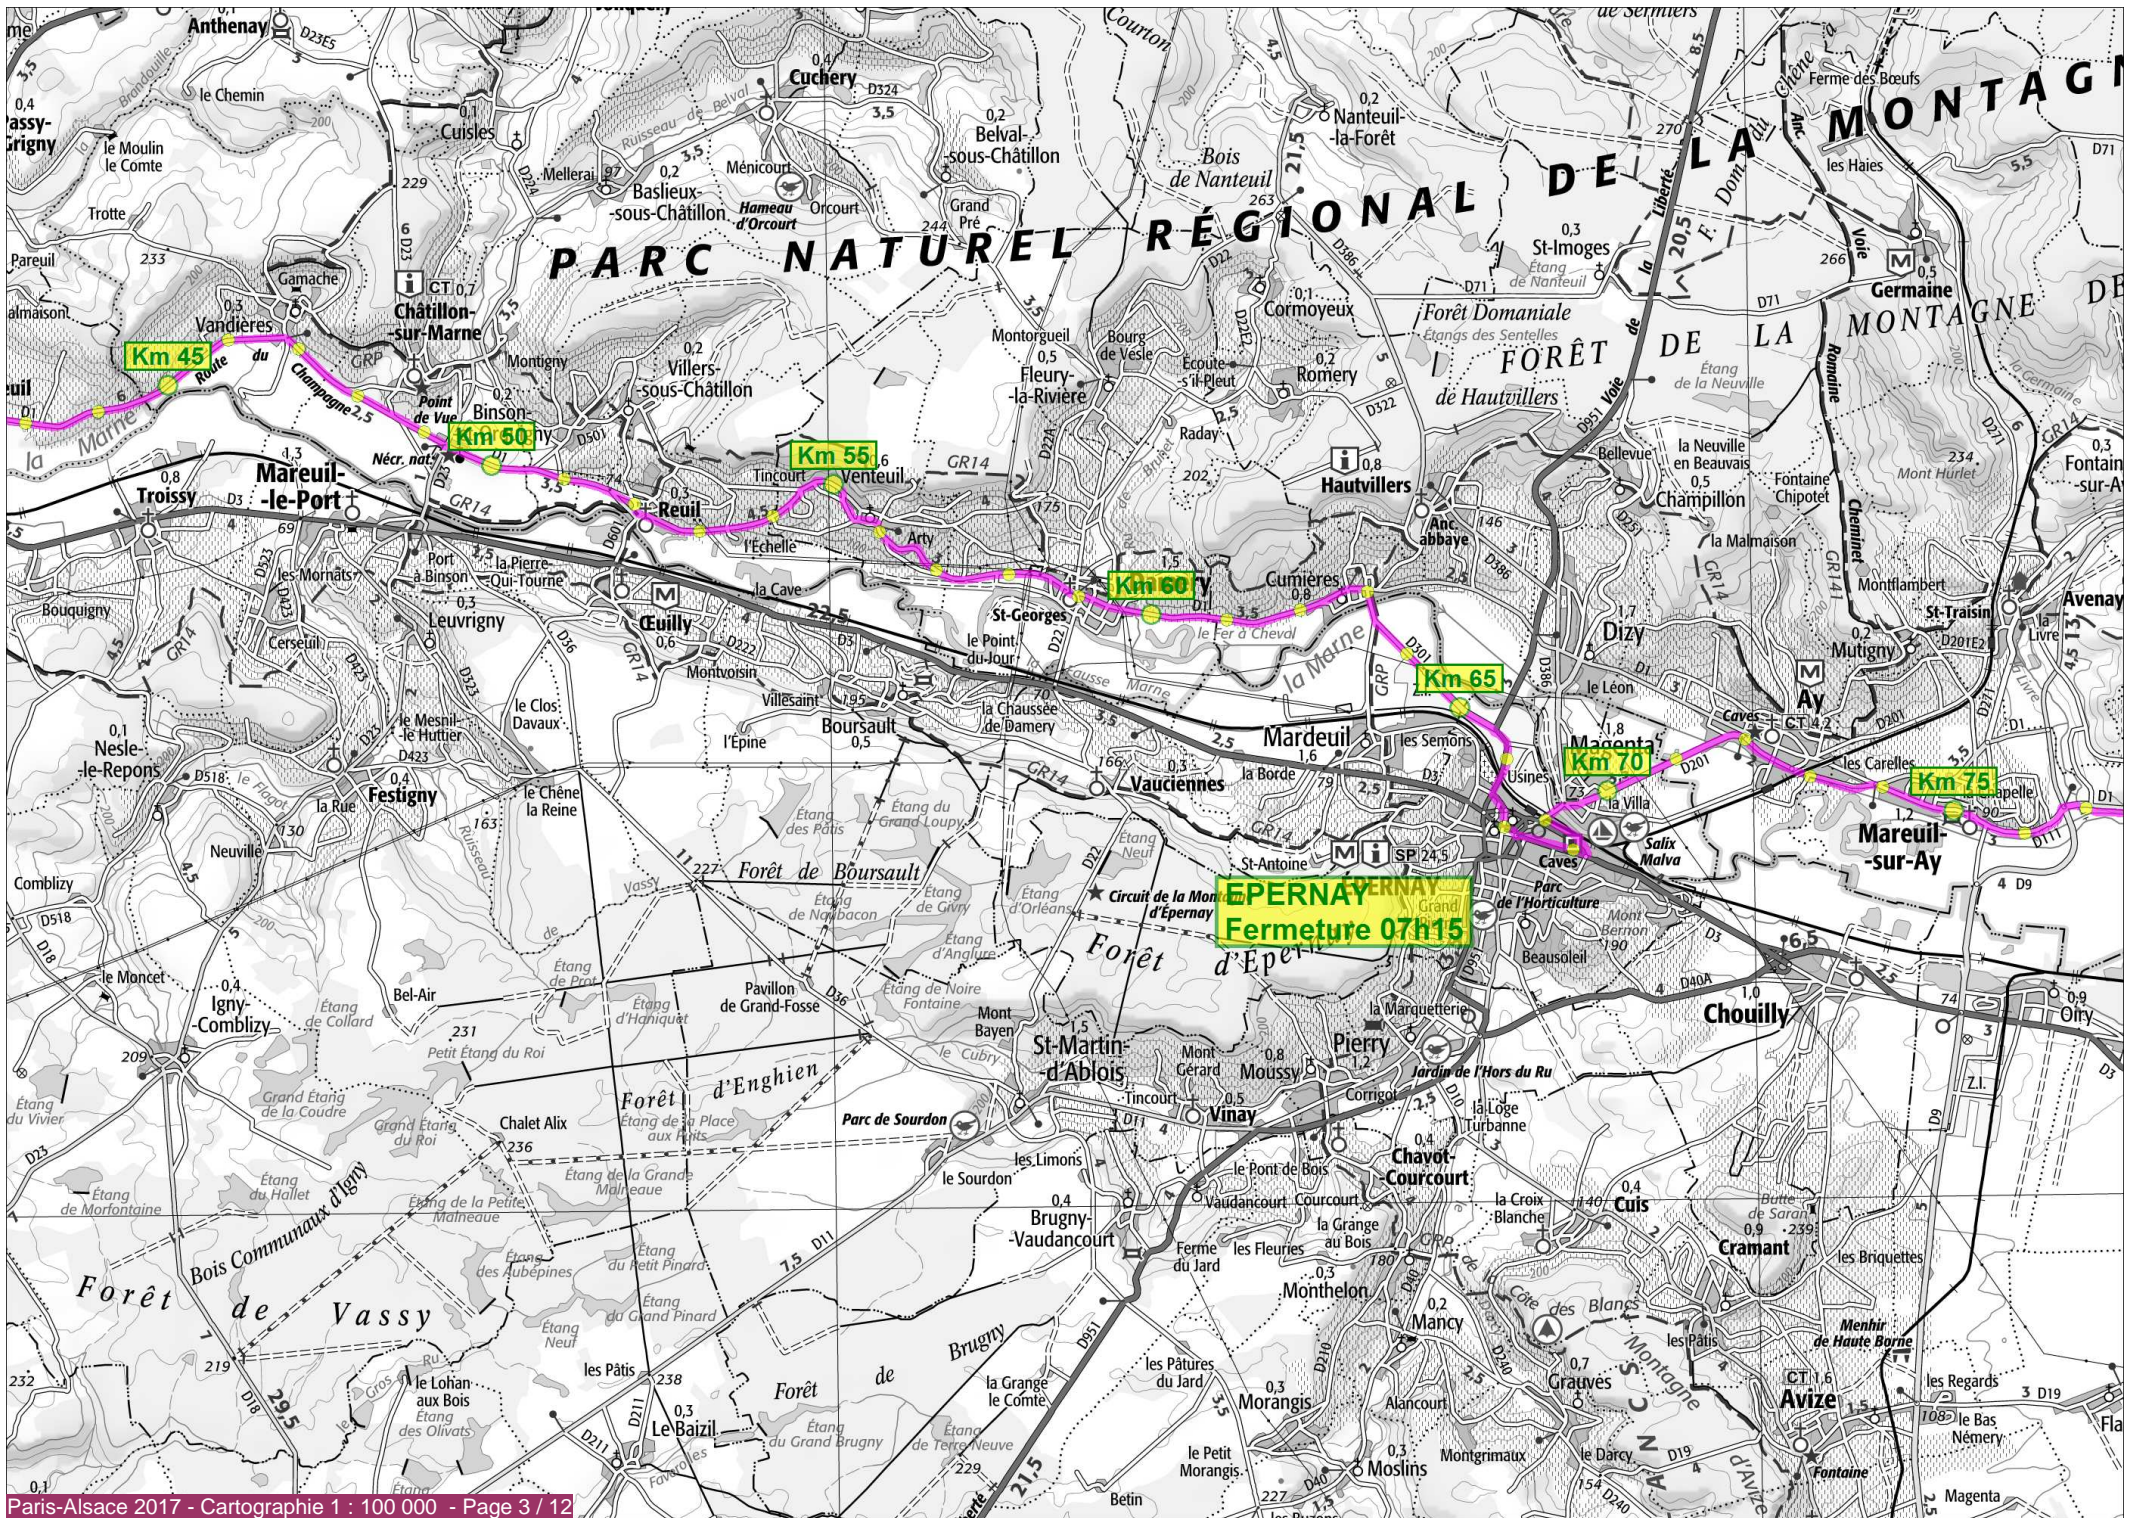

**NEUILLY-SUR-MARNE**  
**DEPART 18H30**

**Km 5**

**Km 10**

**ST-THIBAUT-DES-VIGNES**  
**Fermeture 20h45**

**CHATEAU-THIERRY**  
Départ 22h30

**DORMANS**  
Fermeture 03h15

**VITRY-LE-FRANÇOIS**  
Fermeture 19h15

**REIMS-LA-BRÛLÉE**  
Fermeture 20h30

**SERMAIZE-LES-BAINS**  
Fermeture 23h45

**LIGNY-EN-BARROIS**  
Ligny-en-Barrois  
Fermeture 08h10

**GONDRECOURT-LE-CHATEAU**  
Gondrecourt-le-Château  
Fermeture 12h35

**MIRECOURT**  
Fermeture 01h30

**MADONNE-ET-LAMEREY**  
Fermeture 03h50

**EPINAL**  
Fermeture 07h00