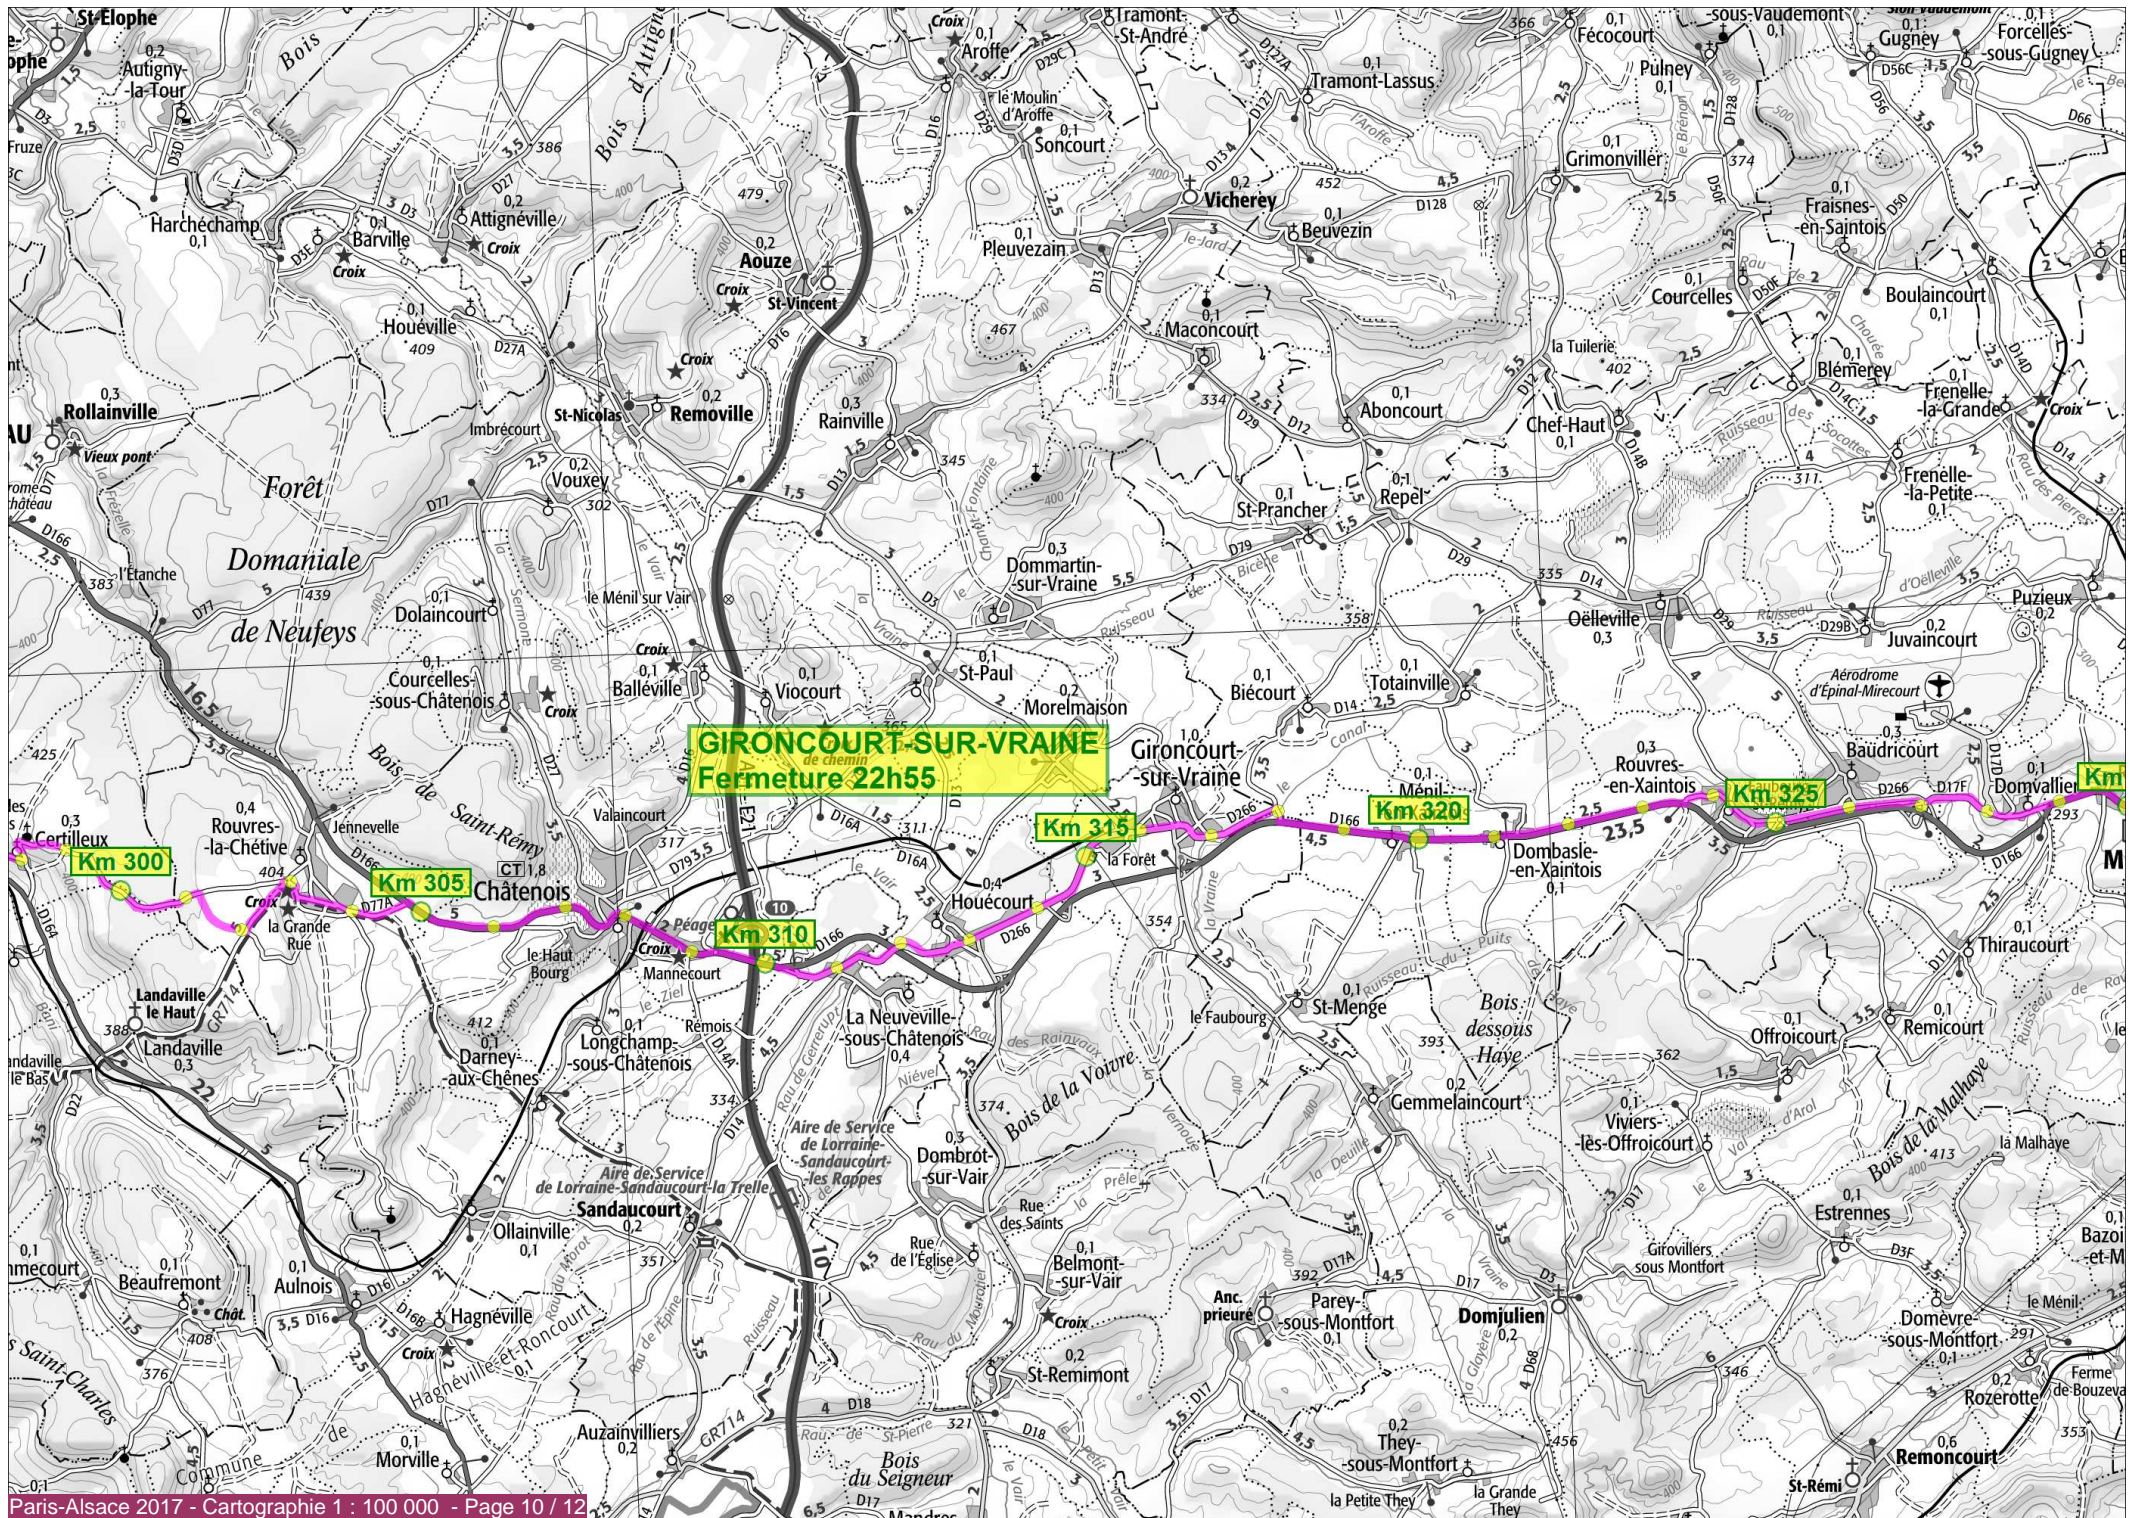

**NEUILLY-SUR-MARNE**  
**DEPART 18H30**

**Km 5**

**Km 10**

**ST-THIBAUT-DES-VIGNES**  
**Fermeture 20h45**

**CHATEAU-THIERRY**  
Départ 22h30

**DORMANS**  
Fermeture 03h15

**VITRY-LE-FRANÇOIS**  
Fermeture 19h15

**REIMS-LA-BRÛLÉE**  
Fermeture 20h30

**SERMAIZE-LES-BAINS**  
Fermeture 23h45

**LIGNY-EN-BARROIS**  
Ligny-en-Barrois  
Fermeture 08h10

**GONDRECOURT-LE-CHATEAU**  
Gondrecourt-le-Château  
Fermeture 12h35

**MIRECOURT**  
Fermeture 01h30

**MADONNE-ET-LAMEREY**  
Fermeture 03h50

**EPINAL**  
Fermeture 07h00