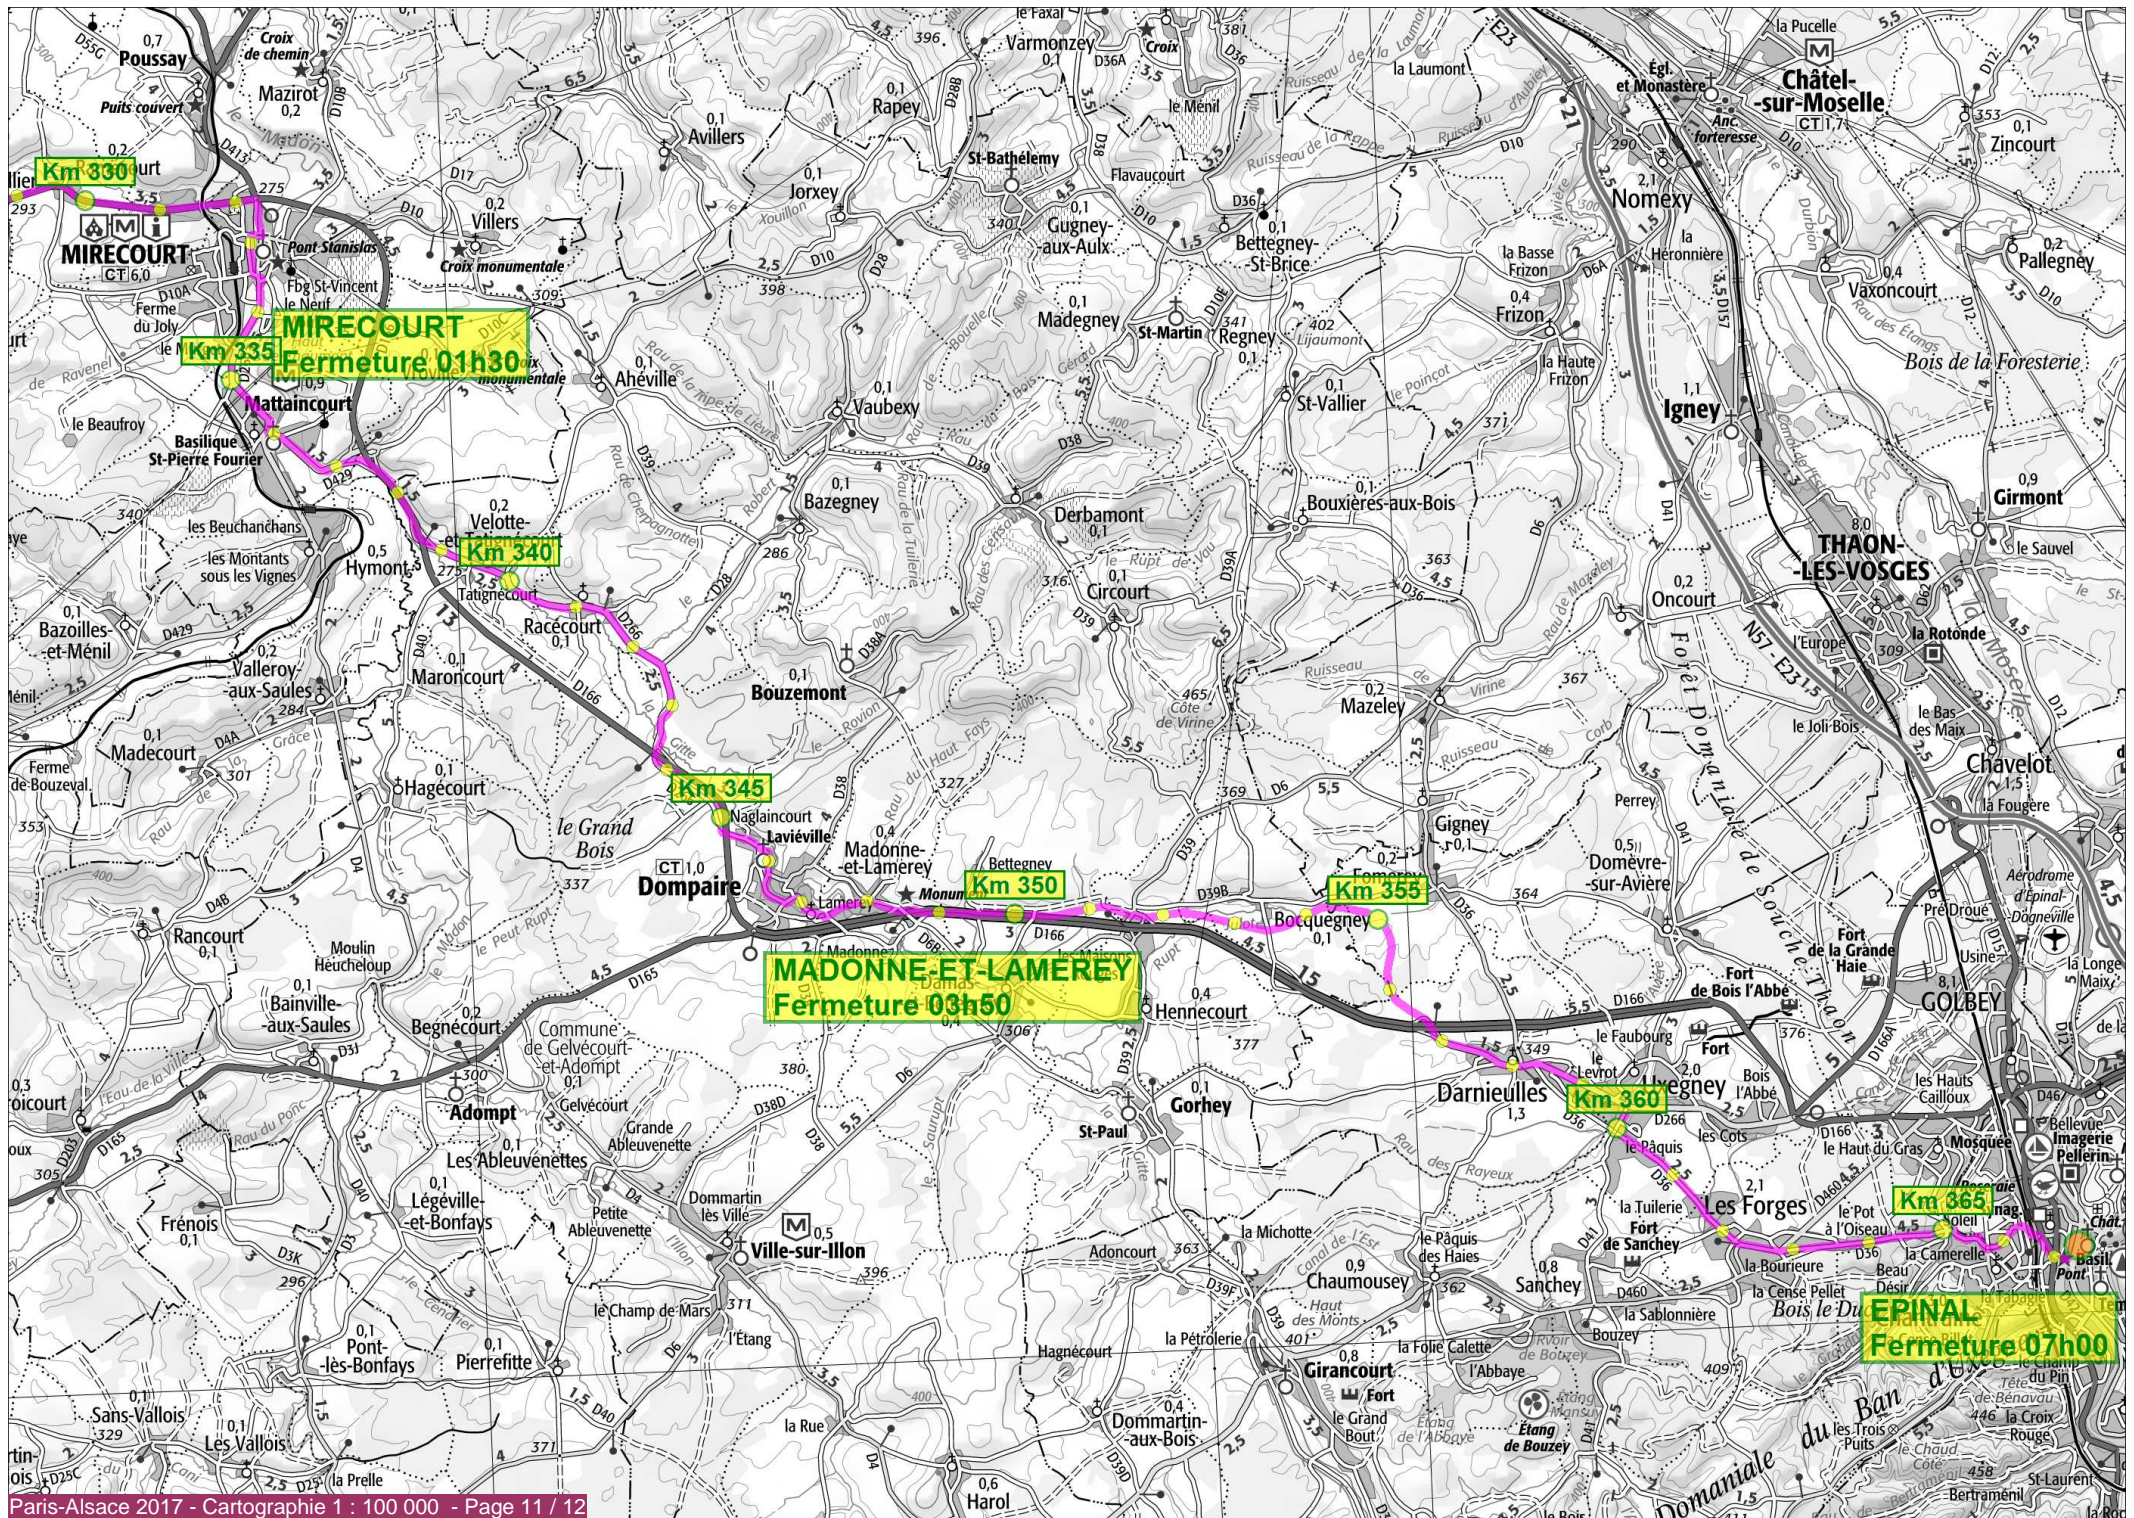

**NEUILLY-SUR-MARNE**  
**DEPART 18H30**

**Km 5**

**Km 10**

**ST-THIBAUT-DES-VIGNES**  
**Fermeture 20h45**

**CHATEAU-THIERRY**  
Départ 22h30

**DORMANS**  
Fermeture 03h15

**VITRY-LE-FRANÇOIS**  
Fermeture 19h15

**REIMS-LA-BRÛLÉE**  
Fermeture 20h30

**SERMAIZE-LES-BAINS**  
Fermeture 23h45

**LIGNY-EN-BARROIS**  
Ligny-en-Barrois  
Fermeture 08h10

**GONDRECOURT-LE-CHATEAU**  
Gondrecourt-le-Château  
Fermeture 12h35

**MIRECOURT**  
Fermeture 01h30

**MADONNE-ET-LAMEREY**  
Fermeture 03h50

**EPINAL**  
Fermeture 07h00